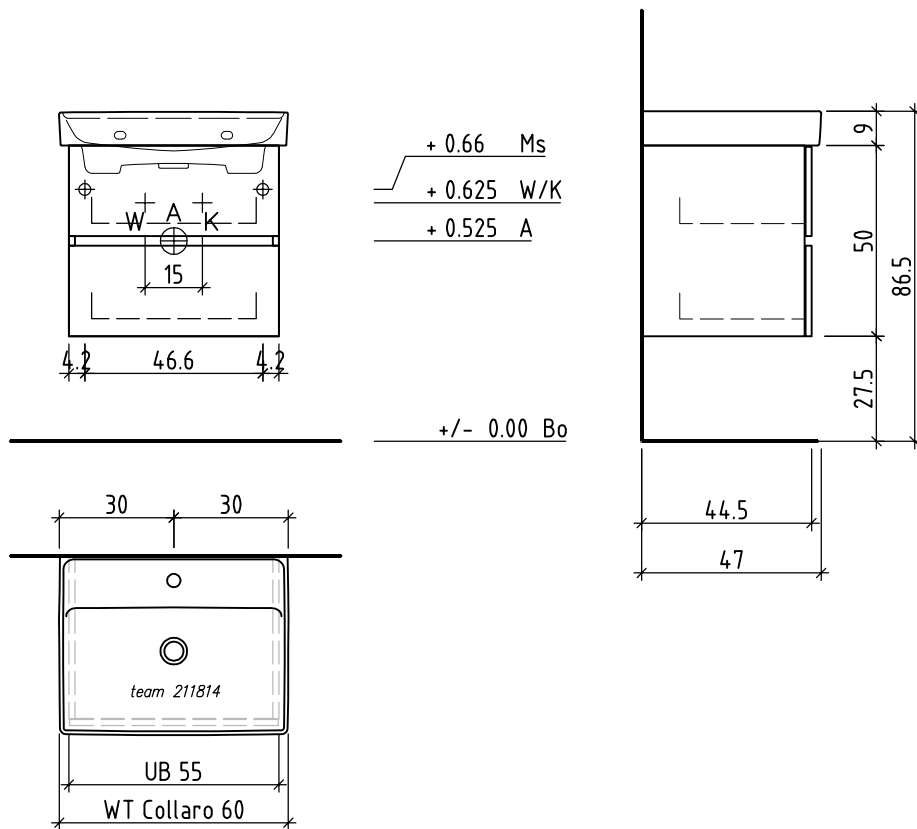

LOOSLI

www.loosli-badmöbel.ch

Artikel **282467** Ausgabe **1-2020**
Article Edition
Articolo Edizione

Sanitär:
Installateur:
Installatore:

Objekt:
Chantier:
Cantiere:

Unterbau Vanity-Collaro Line
Elément inférieur Vanity-Collaro Line
Elemento inferiore Vanity-Collaro Line

Auftrag:
Commande:
Ordinazione:

Copyright by: Loosli Badmöbel AG Tel. 062/ 957 10 40
Gewerbstrasse Fax 062/ 957 10 38
CH-4954 Wyssachen BE www.loosli-badmöbel.ch

Farbe:
Couleur:
Colore:

Griff/Griffleiste:
Poignée/Profile de poignée:
Maniglia/Profilo di maniglia:

Bemerkungen / Remarques / Notizie

Gut zur Ausführung / Bon pour exécution / Approvare

Datum:
Date:
Data:

Unterschrift:
Signature:
Firma:

Die Massangaben in Zentimeter und Meter verstehen sich unter Vorbehalt der Werkstoleranzen, eventuell späterer Änderungen sowie weiterer Montagemöglichkeiten. Die Haftung für Folgen fehlerhafter oder unvollständiger Massangaben ist ausgeschlossen (Art. 100 OR).

Les dimensions en centimètre et mètre s'entendent sous réserve des tolérances d'usine, d'éventuelles modifications ultérieures, de même que de nouvelles possibilités de montage. La responsabilité ne peut être engagée en cas de cotes manquantes ou erronées (CD art. 100).

Le dimensioni in centimetro e metro s'intendono fatte salve le tolleranze di fabbricazione, le eventuali modifiche successive e le ulteriori alternative di montaggio. Si declina qualsiasi responsabilità per le conseguenze legate a dimensioni errate o incomplete (art. 100 CO).