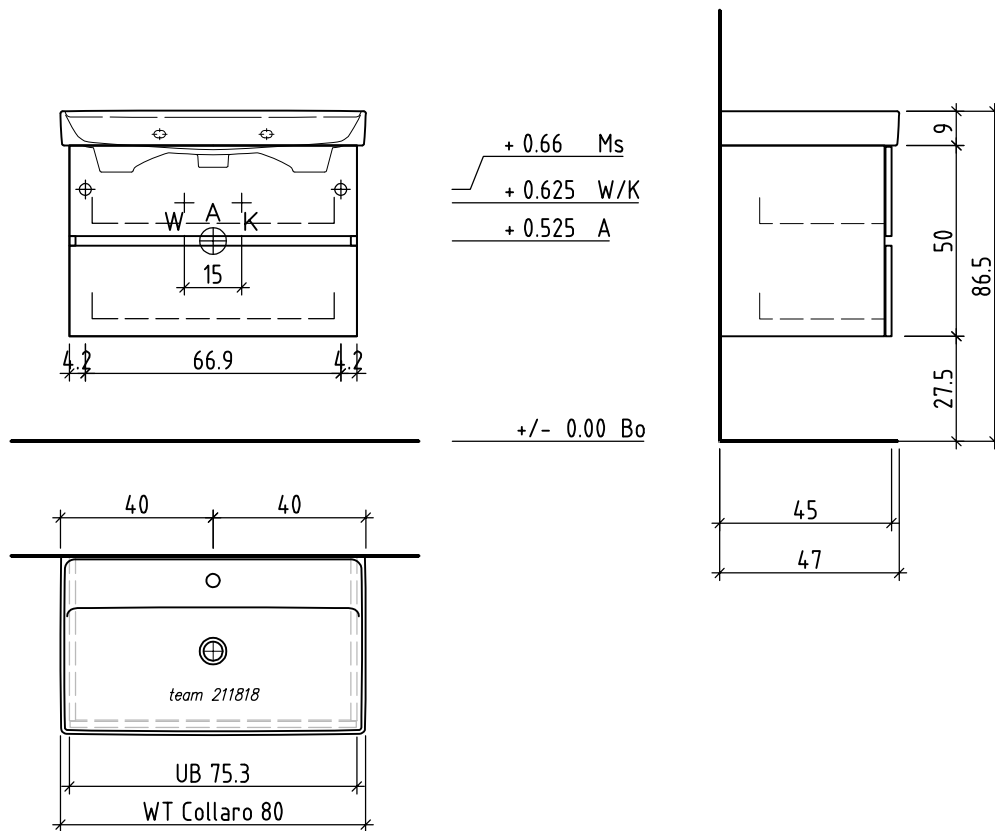

LOOSLI

www.loosli-badmoebel.ch

Artikel **282472** Ausgabe **1-2020**
Article Edition
Articolo Edizione

Sanitär:
Installateur:
Installatore:

Objekt:
Chantier:
Cantiere:

Unterbau Vanity-Collaro Line
Elément inférieur Vanity-Collaro Line
Elemento inferiore Vanity-Collaro Line

Auftrag:
Commande:
Ordinazione:

Copyright by: Loosli Badmöbel AG Tel. 062/ 957 10 40
Gewerbstrasse Fax 062/ 957 10 38
CH-4954 Wyssachen BE www.loosli-badmoebel.ch

Farbe:
Couleur:
Colore:

Griff/Griffleiste:
Poignée/Profile de poignée:
Maniglia/Profilo di maniglia:

Bemerkungen / Remarques / Notizie

Gut zur Ausführung / Bon pour exécution / Approvare

Datum:
Date:
Data:

Unterschrift:
Signature:
Firma:

Die Massangaben in Zentimeter und Meter verstehen sich unter Vorbehalt der Werkstoleranzen, eventuell späterer Änderungen sowie weiterer Montagemöglichkeiten. Die Haftung für Folgen fehlerhafter oder unvollständiger Massangaben ist ausgeschlossen (Art. 100 OR).

Les dimensions en centimètre et mètre s'entendent sous réserve des tolérances d'usine, d'éventuelles modifications ultérieures, de même que de nouvelles possibilités de montage. La responsabilité ne peut être engagée en cas de cotes manquantes ou erronées (CD art. 100).

Le dimensioni in centimetro e metro s'intendono fatte salve le tolleranze di fabbricazione, le eventuali modifiche successive e le ulteriori alternative di montaggio. Si declina qualsiasi responsabilità per le conseguenze legate a dimensioni errate o incomplete (art. 100 CO).