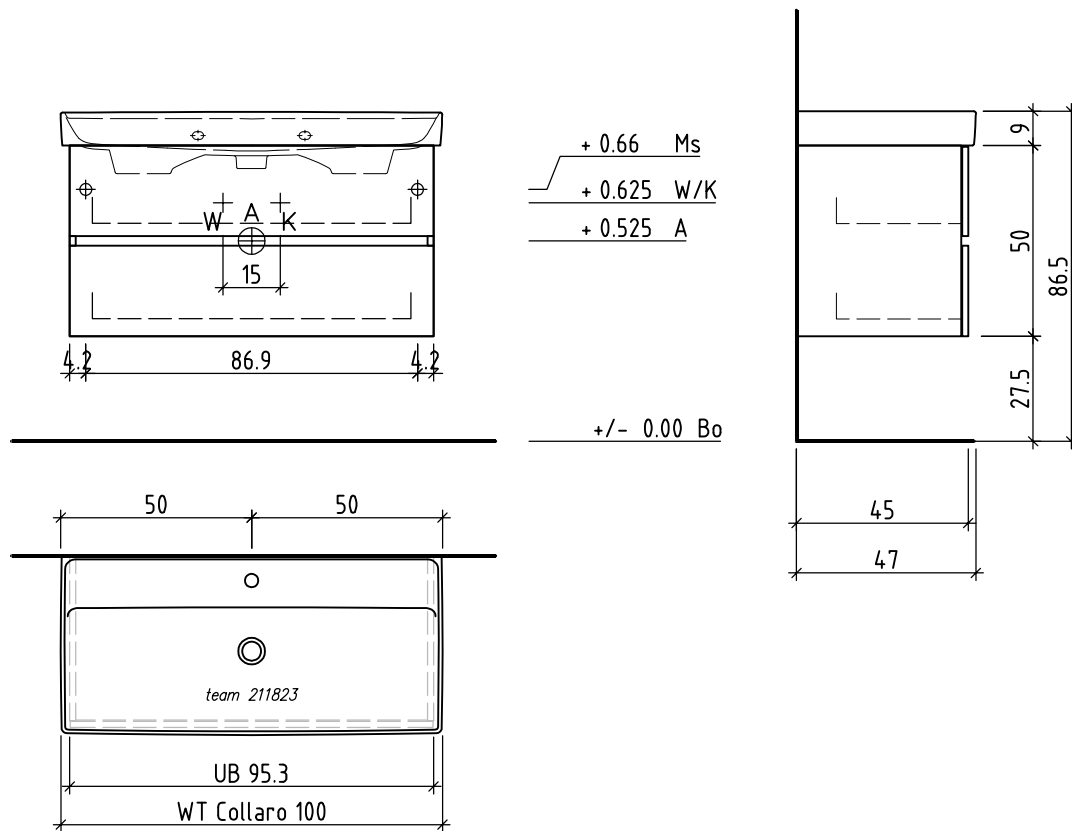

LOOSLI

www.loosli-badmöbel.ch

Artikel **282473** Ausgabe
Article **282473** Edition **1-2020**
Articolo **282473** Edizione

Objekt: Unterbau Vanity-Collaro Line
Chantier: Élément inférieur Vanity-Collaro Line
Cantiere: Elemento inferiore Vanity-Collaro Line

Auftrag: Copyright by: Loosli Badmöbel AG Tel. 062/ 957 10 40
Commande: Gewerbestrasse Fax 062/ 957 10 38
Ordinazione: CH-4954 Wyssachen BE www.loosli-badmöbel.ch

Farbe: Griff/Griffleiste:
Couleur: Poignée/Profile de poignée:
Colore: Maniglia/Profilo di maniglia:

Bemerkungen / Remarques / Notizie

Gut zur Ausführung / Bon pour exécution / Approvare

Datum: Unterschrift:
Date: Signature:
Data: Firma:

Die Massangaben in Zentimeter und Meter verstehen sich unter Vorbehalt der Werkstoleranzen, eventuell späterer Änderungen sowie weiterer Montagemöglichkeiten. Die Haftung für Folgen fehlerhafter oder unvollständiger Massangaben ist ausgeschlossen (Art. 100 OR).

Les dimensions en centimètre et mètre s'entendent sous réserve des tolérances d'usine, d'éventuelles modifications ultérieures, de même que de nouvelles possibilités de montage. La responsabilité ne peut être engagée en cas de cotes manquantes ou erronées (CD art. 100).

Le dimensioni in centimetro e metro s'intendono fatte salve le tolleranze di fabbricazione, le eventuali modifiche successive e le ulteriori alternative di montaggio. Si declina qualsiasi responsabilità per le conseguenze legate a dimensioni errate o incomplete (art. 100 CO).