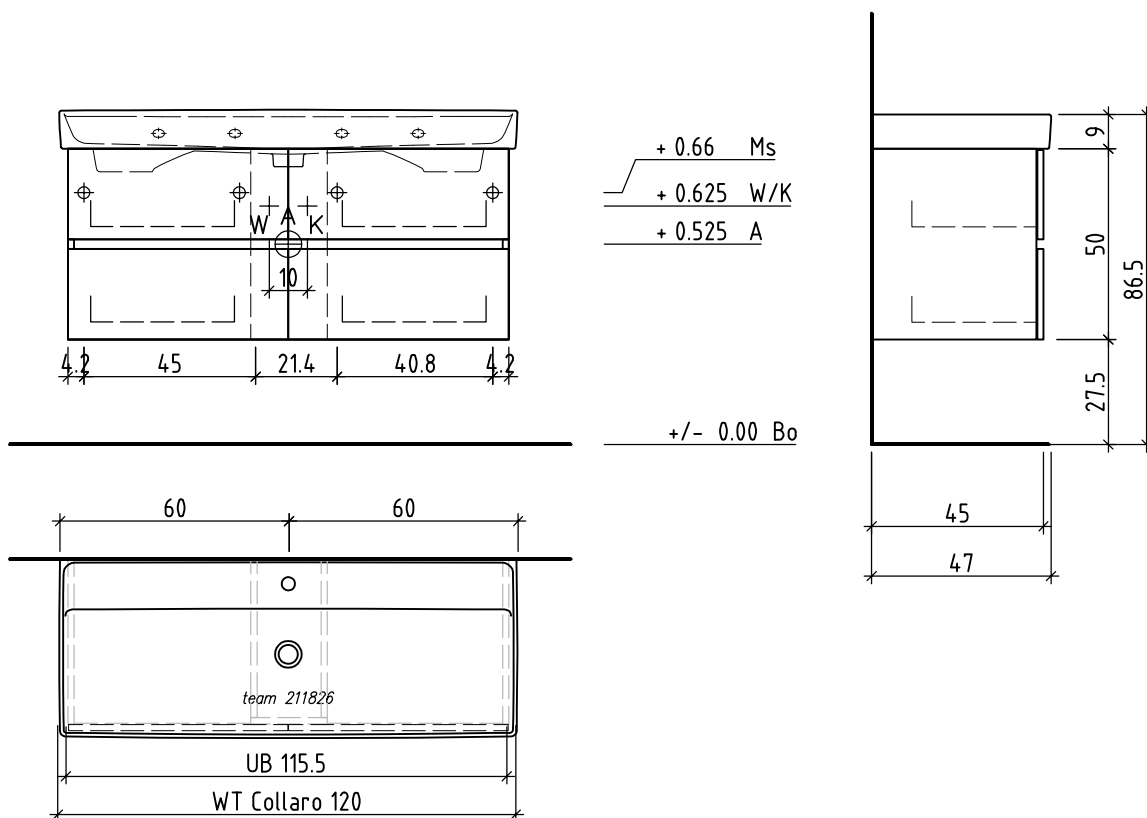

LOOSLI

www.loosli-badmöbel.ch

Artikel **282475** Ausgabe
Article **282475** Edition **1-2020**
Articolo **282475** Edizione

Objekt: Unterbau Vanity-Collaro Line
Chantier: Élément inférieur Vanity-Collaro Line
Cantiere: Elemento inferiore Vanity-Collaro Line

Auftrag: Copyright by: Loosli Badmöbel AG Tel. 062/ 957 10 40
Commande: Gewerbestrasse Fax 062/ 957 10 38
Ordinazione: CH-4954 Wyssachen BE www.loosli-badmöbel.ch

Farbe: Griff/Griffleiste:
Couleur: Poignée/Profile de poignée:
Colore: Maniglia/Profilo di maniglia:

Bemerkungen / Remarques / Notizie

Gut zur Ausführung / Bon pour exécution / Approvare

Datum:

Unterschrift:

Date:

Signature:

Data:

Firma:

Die Massangaben in Zentimeter und Meter verstehen sich unter Vorbehalt der Werkstoleranzen, eventuell späterer Änderungen sowie weiterer Montagemöglichkeiten. Die Haftung für Folgen fehlerhafter oder unvollständiger Massangaben ist ausgeschlossen (Art. 100 OR).

Les dimensions en centimètre et mètre s'entendent sous réserve des tolérances d'usine, d'éventuelles modifications ultérieures, de même que de nouvelles possibilités de montage. La responsabilité ne peut être engagée en cas de cotes manquantes ou erronées (CD art. 100).

Le dimensioni in centimetro e metro s'intendono fatte salve le tolleranze di fabbricazione, le eventuali modifiche successive e le ulteriori alternative di montaggio. Si declina qualsiasi responsabilità per le conseguenze legate a dimensioni errate o incomplete (art. 100 CO).