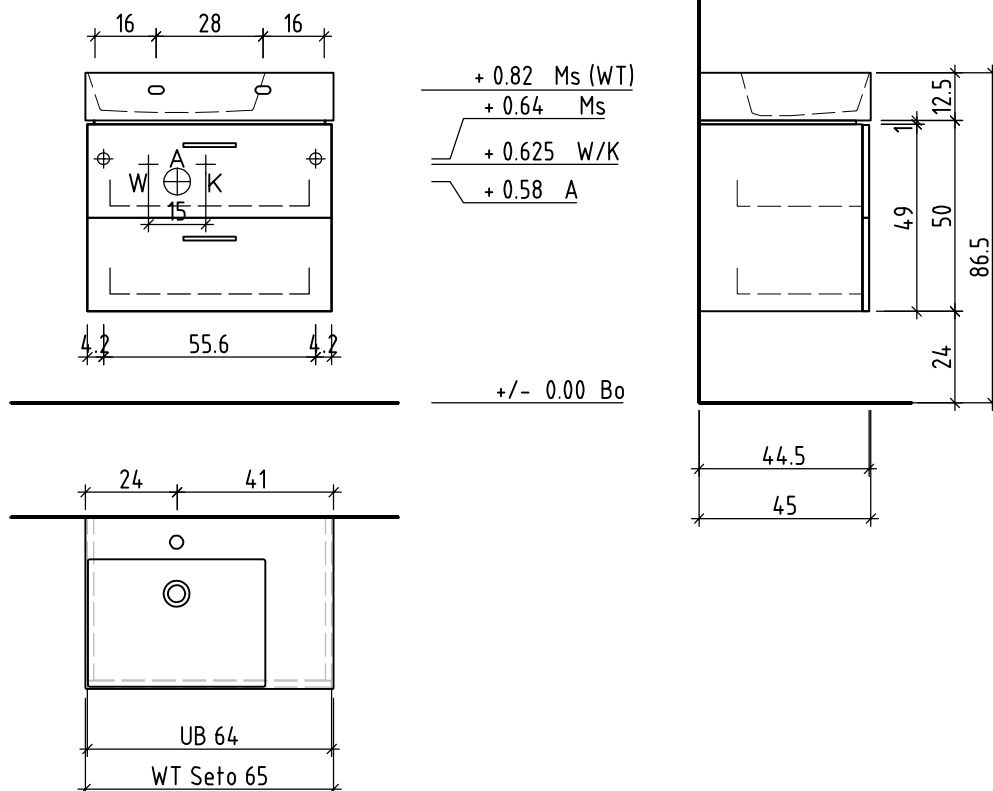

LOOSLI

www.loosli-badmoebel.ch

Artikel **282566** Ausgabe
Article **282566** Edition **1-2021**
Articolo **282566** Edizione

Sanitär:
Installateur:
Installatore:

Objekt:
Chantier:
Cantiere:

Waschtischmöbel Vanity Seto
Lavabo-meuble Vanity Seto
Mobile Vanity Seto

Auftrag:
Commande:
Ordinazione:

Copyright by: Loosli Badmöbel AG Tel. 062/ 957 10 40
Gewerbstrasse Fax 062/ 957 10 38
CH-4954 Wyssachen BE www.loosli-badmoebel.ch

Farbe:
Couleur:
Colore:

Griff/Griffleiste:
Poignée/Profile de poignée:
Maniglia/Profilo di maniglia:

Bemerkungen / Remarques / Notizie

Gut zur Ausführung / Bon pour exécution / Approvare

Datum:
Date:
Data:

Unterschrift:
Signature:
Firma:

Die Massangaben in Zentimeter und Meter verstehen sich unter Vorbehalt der Werkstoleranzen, eventuell späterer Änderungen sowie weiterer Montagemöglichkeiten. Die Haftung für Folgen fehlerhafter oder unvollständiger Massangaben ist ausgeschlossen (Art. 100 OR).

Les dimensions en centimètre et mètre s'entendent sous réserve des tolérances d'usine, d'éventuelles modifications ultérieures, de même que de nouvelles possibilités de montage. La responsabilité ne peut être engagée en cas de cotes manquantes ou erronées (CD art. 100).

Le dimensioni in centimetro e metro s'intendono fatte salve le tolleranze di fabbricazione, le eventuali modifiche successive e le ulteriori alternative di montaggio. Si declina qualsiasi responsabilità per le conseguenze legate a dimensioni errate o incomplete (art. 100 CO).