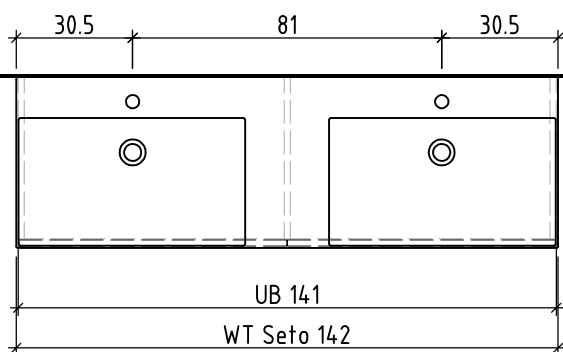

Griff/Griffleiste:  
Poignée/Profile de poignée:  
Maniglia/Profilo di maniglia:

Farbe:  
Couleur:  
Colore:

+ 0.82 Ms (WT)  
+ 0.64 Ms  
+ 0.625 W/K  
+ 0.58 A

+/- 0.00 Bo

Bemerkungen / Remarques / Notizie

Les dimensions en centimètre et mètre s'entendent sous réserve des tolérances d'usine, d'éventuelles modifications ultérieures, de même que de nouvelles possibilités de montage. La responsabilité ne peut être engagée en cas de cotes manquantes ou erronées (CD art. 100).

Le dimensioni in centimetro e metro s'intendono fatte salve le tolleranze di fabbricazione, le eventuali modifiche successive e le ulteriori alternative di montaggio. Si declina qualsiasi responsabilità per le conseguenze legate a dimensioni errate o incomplete (art. 100 CO).