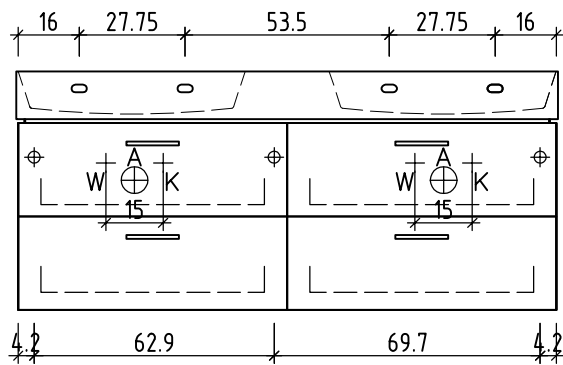

Griff/Griffleiste:  
Poignée/Profile de poignée:  
Maniglia/Profilo di maniglia:

Farbe:  
Couleur:  
Colore:

+ 0.82 Ms (WT)  
+ 0.64 Ms  
+ 0.625 W/K  
+ 0.58 A

+/- 0.00 Bo

Bemerkungen / Remarques / Notizie

Les dimensions en centimètre et mètre s'entendent sous réserve des tolérances d'usine, d'éventuelles modifications ultérieures, de même que de nouvelles possibilités de montage. La responsabilité ne peut être engagée en cas de cotes manquantes ou erronées (CD art. 100).

Le dimensioni in centimetro e metro s'intendono fatte salve le tolleranze di fabbricazione, le eventuali modifiche successive e le ulteriori alternative di montaggio. Si declina qualsiasi responsabilità per le conseguenze legate a dimensioni errate o incomplete (art. 100 CO).