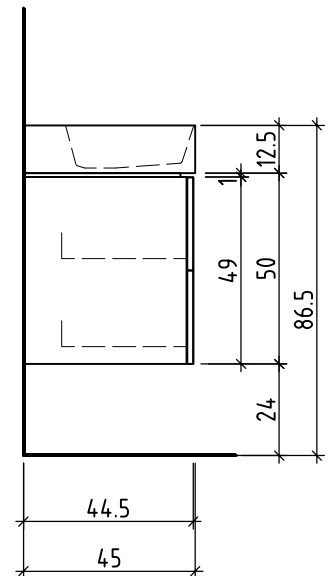

# LOOSLI

www.loosli-badmoebel.ch

Artikel **282587** Ausgabe **1-2021**  
Article Edition  
Articolo Edizione

Waschtischmöbel Vanity Seto  
Lavabo-meuble Vanity Seto  
Mobile Vanity Seto

Copyright by: Loosli Badmöbel AG Tel. 062/ 957 10 40  
Gewerbstrasse Fax 062/ 957 10 38  
CH-4954 Wyssachen BE www.loosli-badmoebel.ch

Griff/Griffleiste:  
Poignée/Profile de poignée:  
Maniglia/Profilo di maniglia:

Farbe:  
Couleur:  
Colore:

+ 0.82 Ms (WT)  
+ 0.64 Ms  
+ 0.625 W/K  
+ 0.58 A

+/- 0.00 Bo

Bemerkungen / Remarques / Notizie

Les dimensions en centimètre et mètre s'entendent sous réserve des tolérances d'usine, d'éventuelles modifications ultérieures, de même que de nouvelles possibilités de montage. La responsabilité ne peut être engagée en cas de cotes manquantes ou erronées (CD art. 100).

Le dimensioni in centimetro e metro s'intendono fatte salve le tolleranze di fabbricazione, le eventuali modifiche successive e le ulteriori alternative di montaggio. Si declina qualsiasi responsabilità per le conseguenze legate a dimensioni errate o incomplete (art. 100 CO).