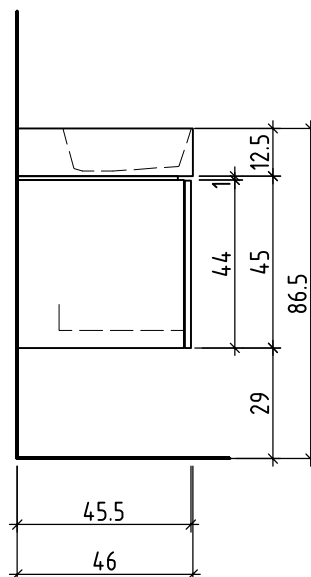

LOOSLI

www.loosli-badmoebel.ch

Artikel **282614** Ausgabe **1-2021**
Article Edition
Articolo Edizione

Waschtischmöbel Vanity Seto Easy
Lavabo-meuble Vanity Seto Easy
Mobile Vanity Seto Easy

Copyright by: Loosli Badmöbel AG Tel. 062/ 957 10 40
Gewerbstrasse Fax 062/ 957 10 38
CH-4954 Wyssachen BE www.loosli-badmoebel.ch

Griff/Griffleiste:
Poignée/Profile de poignée:
Maniglia/Profilo di maniglia:

+ 0.82 Ms (WT)
+ 0.64 Ms
+ 0.625 W/K
+ 0.58 A

+/- 0.00 Bo

Bemerkungen / Remarques / Notizie

Gut zur Ausführung / Bon pour exécution / Approvare

Les dimensions en centimètre et mètre s'entendent sous réserve des tolérances d'usine, d'éventuelles modifications ultérieures, de même que de nouvelles possibilités de montage. La responsabilité ne peut être engagée en cas de cotes manquantes ou erronées (CD art. 100).

Le dimensioni in centimetro e metro s'intendono fatte salve le tolleranze di fabbricazione, le eventuali modifiche successive e le ulteriori alternative di montaggio. Si declina qualsiasi responsabilità per le conseguenze legate a dimensioni errate o incomplete (art. 100 CO).