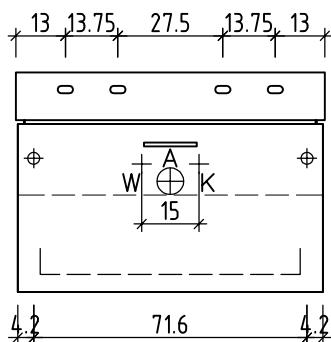

Griff/Griffleiste:
Poignée/Profile de poignée:
Maniglia/Profilo di maniglia:

+ 0.82 Ms (WT)
+ 0.64 Ms
+ 0.625 W/K
+ 0.58 A

+/- 0.00 Bo

Bemerkungen / Remarques / Notizie

Gut zur Ausführung / Bon pour exécution / Approvare

Les dimensions en centimètre et mètre s'entendent sous réserve des tolérances d'usine, d'éventuelles modifications ultérieures, de même que de nouvelles possibilités de montage. La responsabilité ne peut être engagée en cas de cotes manquantes ou erronées (CD art. 100).

Le dimensioni in centimetro e metro s'intendono fatte salve le tolleranze di fabbricazione, le eventuali modifiche successive e le ulteriori alternative di montaggio. Si declina qualsiasi responsabilità per le conseguenze legate a dimensioni errate o incomplete (art. 100 CO).