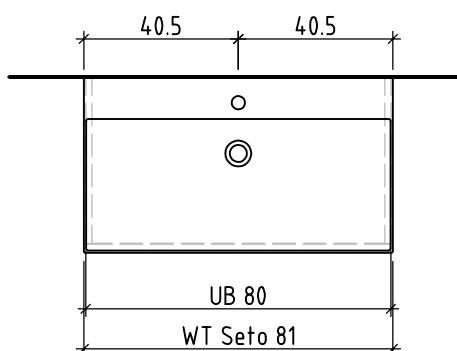

Griff/Griffleiste:
Poignée/Profile de poignée:
Maniglia/Profilo di maniglia:

+ 0.82 Ms (WT)
+ 0.64 Ms
+ 0.625 W/K
+ 0.58 A

+/- 0.00 Bo

Bemerkungen / Remarques / Notizie

Gut zur Ausführung / Bon pour exécution / Approvare

Les dimensions en centimètre et mètre s'entendent sous réserve des tolérances d'usine, d'éventuelles modifications ultérieures, de même que de nouvelles possibilités de montage. La responsabilité ne peut être engagée en cas de cotes manquantes ou erronées (CD art. 100).

Le dimensioni in centimetro e metro s'intendono fatte salve le tolleranze di fabbricazione, le eventuali modifiche successive e le ulteriori alternative di montaggio. Si declina qualsiasi responsabilità per le conseguenze legate a dimensioni errate o incomplete (art. 100 CO).