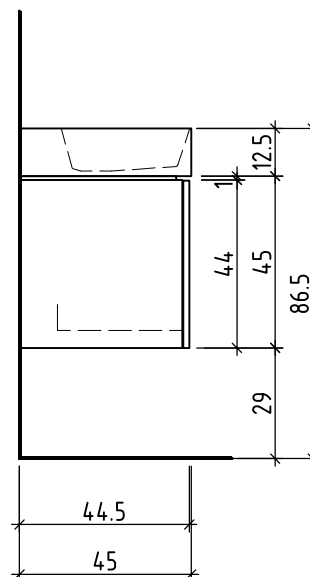

+ 0.82 Ms (WT)
+ 0.64 Ms
+ 0.625 W/K
+ 0.58 A

+/- 0.00 Bo

Bemerkungen / Remarques / Notizie

Gut zur Ausführung / Bon pour exécution / Approvare

Datum:
Date:
Data:

Unterschrift:
Signature:
Firma:

Die Massangaben in Zentimeter und Meter verstehen sich unter Vorbehalt der Werkstoleranzen, eventuell späterer Änderungen sowie weiterer Montagemöglichkeiten. Die Haftung für Folgen fehlerhafter oder unvollständiger Massangaben ist ausgeschlossen (Art. 100 OR).

Les dimensions en centimètre et mètre s'entendent sous réserve des tolérances d'usine, d'éventuelles modifications ultérieures, de même que de nouvelles possibilités de montage. La responsabilité ne peut être engagée en cas de cotes manquantes ou erronées (CD art. 100).

Le dimensioni in centimetro e metro s'intendono fatte salve le tolleranze di fabbricazione, le eventuali modifiche successive e le ulteriori alternative di montaggio. Si declina qualsiasi responsabilità per le conseguenze legate a dimensioni errate o incomplete (art. 100 CO).