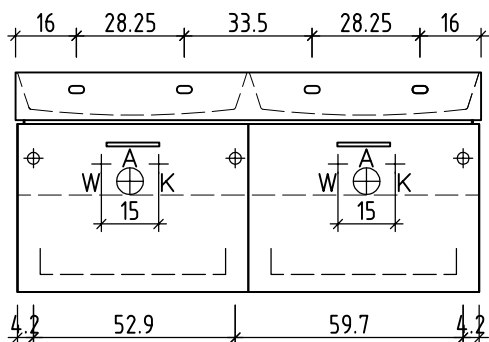

+ 0.82 Ms (WT)
+ 0.64 Ms
+ 0.625 W/K
+ 0.58 A

+/- 0.00 Bo

Bemerkungen / Remarques / Notizie

Gut zur Ausführung / Bon pour exécution / Approvare

Datum:
Date:
Data:

Unterschrift:
Signature:
Firma:

Die Massangaben in Zentimeter und Meter verstehen sich unter Vorbehalt der Werkstoleranzen, eventuell späterer Änderungen sowie weiterer Montagemöglichkeiten. Die Haftung für Folgen fehlerhafter oder unvollständiger Massangaben ist ausgeschlossen (Art. 100 OR).

Les dimensions en centimètre et mètre s'entendent sous réserve des tolérances d'usine, d'éventuelles modifications ultérieures, de même que de nouvelles possibilités de montage. La responsabilité ne peut être engagée en cas de cotes manquantes ou erronées (CD art. 100).

Le dimensioni in centimetro e metro s'intendono fatte salve le tolleranze di fabbricazione, le eventuali modifiche successive e le ulteriori alternative di montaggio. Si declina qualsiasi responsabilità per le conseguenze legate a dimensioni errate o incomplete (art. 100 CO).