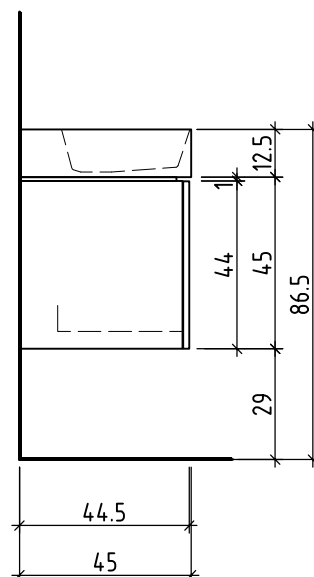

Griff/Griffleiste:
Poignée/Profile de poignée:
Maniglia/Profilo di maniglia:

+ 0.82 Ms (WT)
+ 0.64 Ms
+ 0.625 W/K
+ 0.58 A

+/- 0.00 Bo

UB 141
WT Seto 142

Bemerkungen / Remarques / Notizie

Gut zur Ausführung / Bon pour exécution / Approvare
Datum: Unterschrift:
Date: Signature:
Data: Firma:

Les dimensions en centimètre et mètre s'entendent sous réserve des tolérances d'usine, d'éventuelles modifications ultérieures, de même que de nouvelles possibilités de montage. La responsabilité ne peut être engagée en cas de cotes manquantes ou erronées (CD art. 100).

Le dimensioni in centimetro e metro s'intendono fatte salve le tolleranze di fabbricazione, le eventuali modifiche successive e le ulteriori alternative di montaggio. Si declina qualsiasi responsabilità per le conseguenze legate a dimensioni errate o incomplete (art. 100 CO).