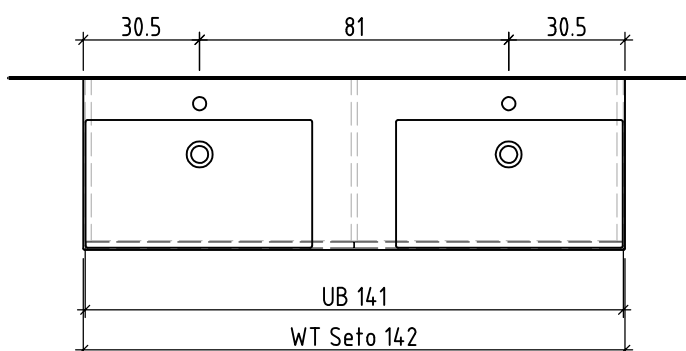

Griff/Griffleiste:
Poignée/Profile de poignée:
Maniglia/Profilo di maniglia:

+ 0.82 Ms (WT)
+ 0.64 Ms
+ 0.625 W/K
+ 0.58 A

+/- 0.00 Bo

UB 141
WT Seto 142

Bemerkungen / Remarques / Notizie

Gut zur Ausführung / Bon pour exécution / Approvare
Datum: Unterschrift:
Date: Signature:
Data: Firma:

Les dimensions en centimètre et mètre s'entendent sous réserve des tolérances d'usine, d'éventuelles modifications ultérieures, de même que de nouvelles possibilités de montage. La responsabilité ne peut être engagée en cas de cotes manquantes ou erronées (CD art. 100).

Le dimensioni in centimetro e metro s'intendono fatte salve le tolleranze di fabbricazione, le eventuali modifiche successive e le ulteriori alternative di montaggio. Si declina qualsiasi responsabilità per le conseguenze legate a dimensioni errate o incomplete (art. 100 CO).