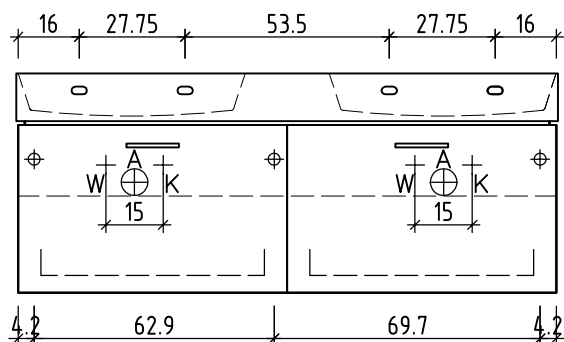

Griff/Griffleiste:
Poignée/Profile de poignée:
Maniglia/Profilo di maniglia:

+ 0.82 Ms (WT)
+ 0.64 Ms
+ 0.625 W/K
+ 0.58 A

+/- 0.00 Bo

UB 141
WT Seto 142

Bemerkungen / Remarques / Notizie

Gut zur Ausführung / Bon pour exécution / Approvare
Datum: Unterschrift:
Date: Signature:
Data: Firma:

Les dimensions en centimètre et mètre s'entendent sous réserve des tolérances d'usine, d'éventuelles modifications ultérieures, de même que de nouvelles possibilités de montage. La responsabilité ne peut être engagée en cas de cotes manquantes ou erronées (CD art. 100).

Le dimensioni in centimetro e metro s'intendono fatte salve le tolleranze di fabbricazione, le eventuali modifiche successive e le ulteriori alternative di montaggio. Si declina qualsiasi responsabilità per le conseguenze legate a dimensioni errate o incomplete (art. 100 CO).