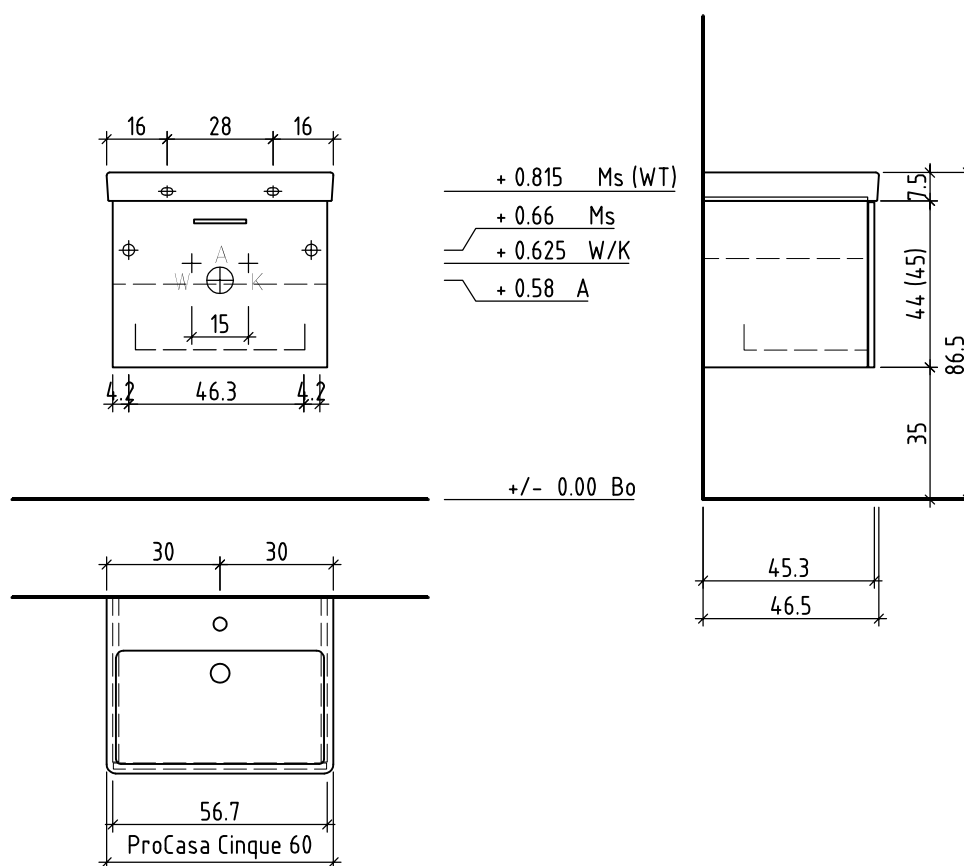

Gut zur Ausführung / Bon pour exécution / Approvare
Datum: Unterschrift:
Date: Signature:
Data: Firma:

Die Massangaben in Zentimeter und Meter verstehen sich unter Vorbehalt der Werkstoleranzen, eventuell späterer Änderungen sowie weiterer Montagemöglichkeiten. Die Haftung für Folgen fehlerhafter oder unvollständiger Massangaben ist ausgeschlossen (Art. 100 OR).

Les dimensions en centimètre et mètre s'entendent sous réserve des tolérances d'usine, d'éventuelles modifications ultérieures, de même que de nouvelles possibilités de montage. La responsabilité ne peut être engagée en cas de cotes manquantes ou erronées (CD art. 100).

Le dimensioni in centimetro e metro s'intendono fatte salve le tolleranze di fabbricazione, le eventuali modifiche successive e le ulteriori alternative di montaggio. Si declina qualsiasi responsabilità per le conseguenze legate a dimensioni errate o incomplete (art. 100 CO).