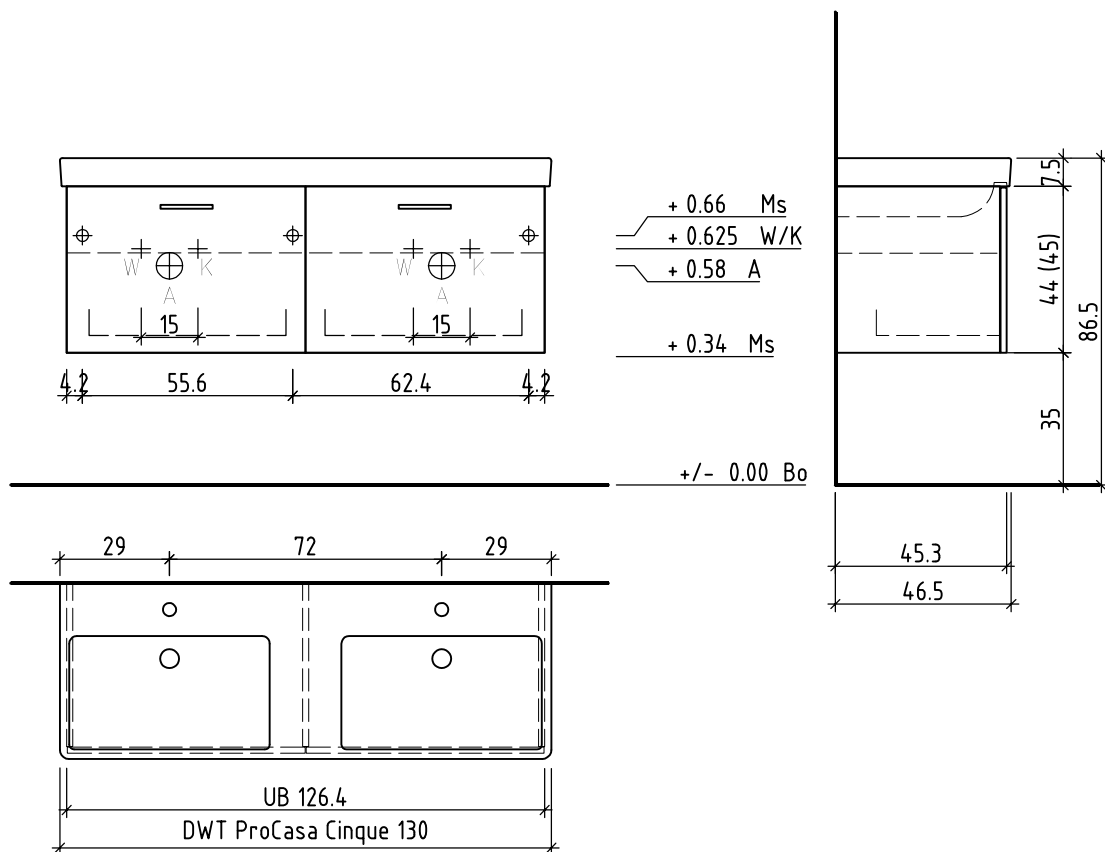

LOOSLI

www.loosli-badmöbel.ch

Artikel
Article **282946** Ausgabe
Edition **1-2020**
Articolo Edizione

Objekt: Unterbau ProCasa Cinque Easy
Chantier: Élément inf. ProCasa Cinque Easy
Cantiere: Elemento inf. ProCasa Cinque Easy

Auftrag: Copyright by: Loosli Badmöbel AG Tel. 062/ 957 10 40
Comande: Gewerbestrasse Fax 062/ 957 10 38
Ordinazione: CH-4954 Wyssachen BE www.loosli-badmöbel.ch

Farbe: Griff/Griffleiste:
Couleur: Poignée/Profile de poignée:
Colore: Maniglia/Profilo di maniglia:

Bemerkungen / Remarques / Notizie

Gut zur Ausführung / Bon pour exécution / Approvare
Datum: Unterschrift:
Date: Signature:
Data: Firma:

Die Massangaben in Zentimeter und Meter verstehen sich unter Vorbehalt der Werkstoleranzen, eventuell späterer Änderungen sowie weiterer Montagemöglichkeiten. Die Haftung für Folgen fehlerhafter oder unvollständiger Massangaben ist ausgeschlossen (Art. 100 OR).

Les dimensions en centimètre et mètre s'entendent sous réserve des tolérances d'usine, d'éventuelles modifications ultérieures, de même que de nouvelles possibilités de montage. La responsabilité ne peut être engagée en cas de cotes manquantes ou erronées (CD art. 100).

Le dimensioni in centimetro e metro s'intendono fatte salve le tolleranze di fabbricazione, le eventuali modifiche successive e le ulteriori alternative di montaggio. Si declina qualsiasi responsabilità per le conseguenze legate a dimensioni errate o incomplete (art. 100 CO).