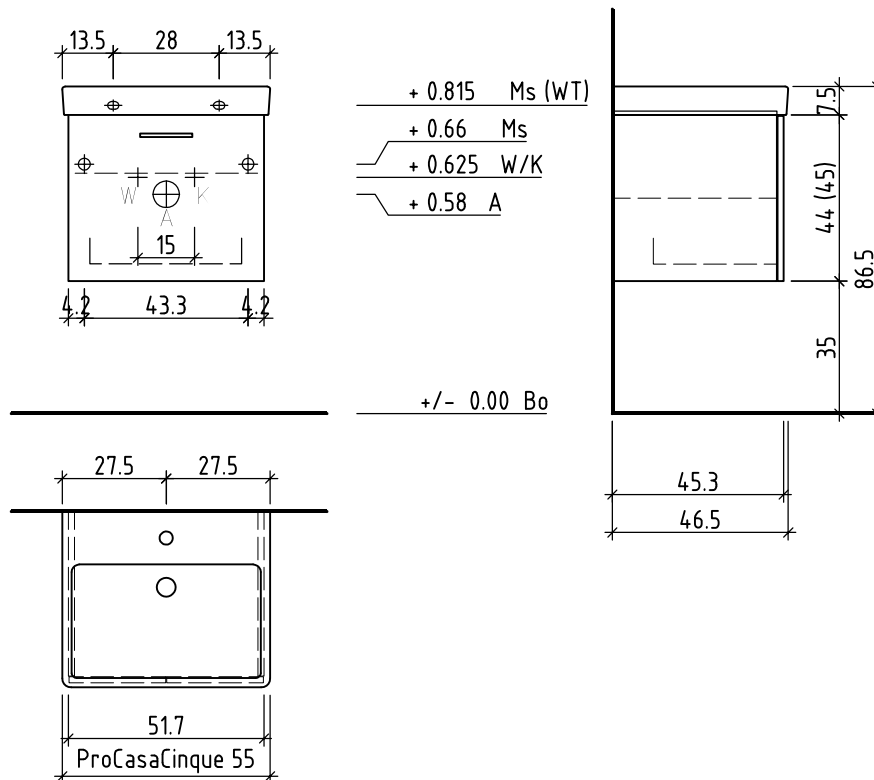

LOOSLI

www.loosli-badmöbel.ch

Artikel 282948 Ausgabe 1-2020
Article Article Edition
Articolo Articolo Edizione

Objekt: Unterbau ProCasa Cinque Easy
Chantier: Élément inf. ProCasa Cinque Easy
Cantiere: Elemento inf. ProCasa Cinque Easy

Auftrag: Copyright by: Loosli Badmöbel AG Tel. 062/ 957 10 40
Comande: Gewerbestrasse Fax 062/ 957 10 38
Ordinazione: CH-4954 Wyssachen BE www.loosli-badmöbel.ch

Farbe: Griff/Griffleiste:
Couleur: Poignée/Profile de poignée:
Colore: Maniglia/Profilo di maniglia:

Gut zur Ausführung / Bon pour exécution / Approvare
Datum: Unterschrift:
Date: Signature:
Data: Firma:

Les dimensions en centimètre et mètre s'entendent sous réserve des tolérances d'usine, d'éventuelles modifications ultérieures, de même que de nouvelles possibilités de montage. La responsabilité ne peut être engagée en cas de cotes manquantes ou erronées (CD art. 100).

Le dimensioni in centimetro e metro s'intendono fatte salve le tolleranze di fabbricazione, le eventuali modifiche successive e le ulteriori alternative di montaggio. Si declina qualsiasi responsabilità per le conseguenze legate a dimensioni errate o incomplete (art. 100 CO).