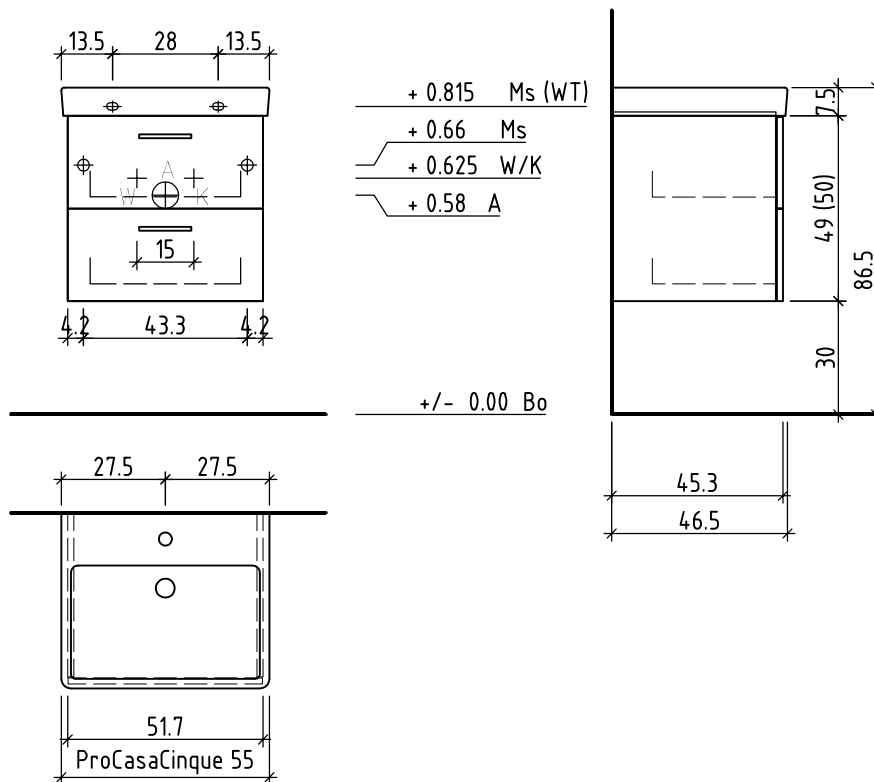

LOOSLI

www.loosli-badmöbel.ch

Artikel 282956 Ausgabe 1-2020
Article Article Edition
Articolo Articolo Edizione

Objekt: Unterbau ProCasa Cinque
Chantier: Élément inf. ProCasa Cinque
Cantiere: Elemento inf. ProCasa Cinque

Auftrag: Copyright by: Loosli Badmöbel AG Tel. 062/ 957 10 40
Commande: Gewerbestrasse Fax 062/ 957 10 38
Ordinazione: CH-4954 Wyssachen BE www.loosli-badmöbel.ch

Farbe: Griff/Griffleiste:
Couleur: Poignée/Profile de poignée:
Colore: Maniglia/Profilo di maniglia:

Bemerkungen / Remarques / Notizie

Gut zur Ausführung / Bon pour exécution / Approvare
Datum: Unterschrift:
Date: Signature:
Data: Firma:

Die Massangaben in Zentimeter und Meter verstehen sich unter Vorbehalt der Werkstoleranzen, eventuell späterer Änderungen sowie weiterer Montagemöglichkeiten. Die Haftung für Folgen fehlerhafter oder unvollständiger Massangaben ist ausgeschlossen (Art. 100 OR).

Les dimensions en centimètre et mètre s'entendent sous réserve des tolérances d'usine, d'éventuelles modifications ultérieures, de même que de nouvelles possibilités de montage. La responsabilité ne peut être engagée en cas de cotes manquantes ou erronées (CD art. 100).

Le dimensioni in centimetro e metro s'intendono fatte salve le tolleranze di fabbricazione, le eventuali modifiche successive e le ulteriori alternative di montaggio. Si declina qualsiasi responsabilità per le conseguenze legate a dimensioni errate o incomplete (art. 100 CO).