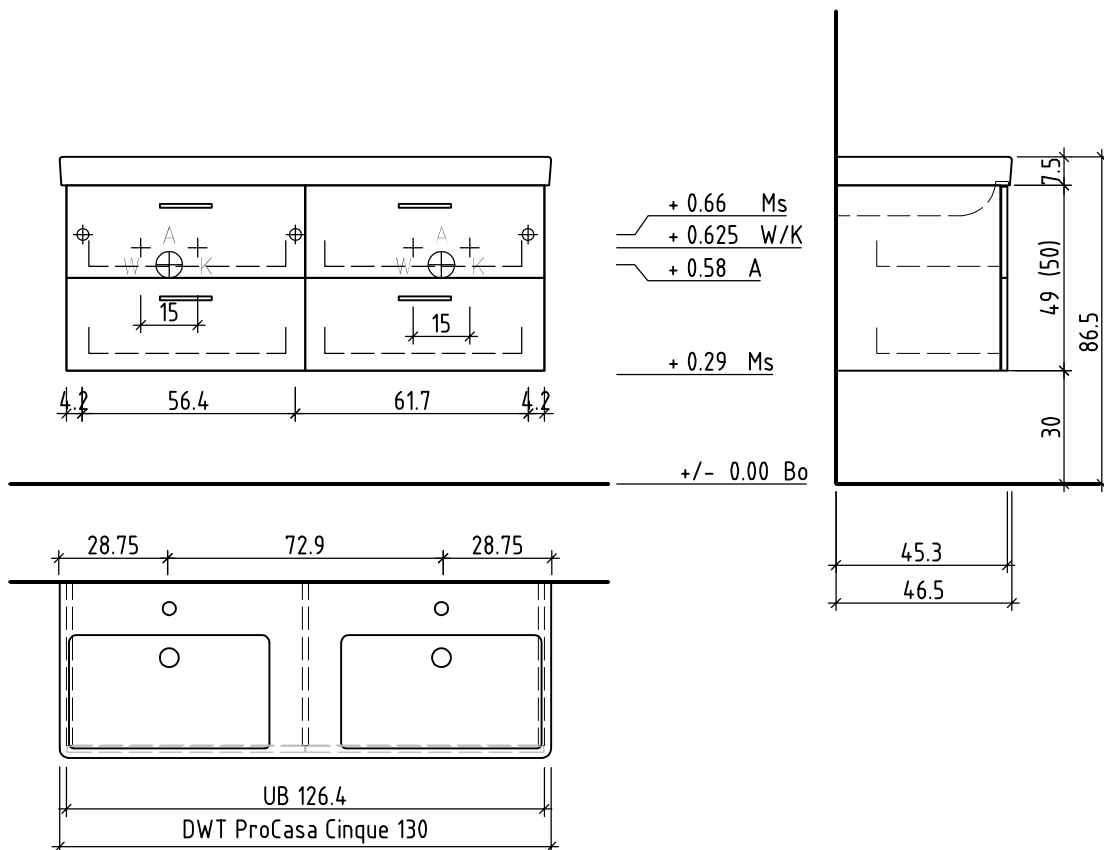

LOOSLI

www.loosli-badmöbel.ch

Artikel
Article
Articolo

282962

Ausgabe
Edition
Edizione

1-2020

Objekt:
Chantier:
Cantiere:

Unterbau ProCasa Cinque
Élément inf. ProCasa Cinque
Elemento inf. ProCasa Cinque

Auftrag:
Commande:
Ordinazione:

Copyright by: Loosli Badmöbel AG
Gewerbstrasse
CH-4954 Wyssachen BE

Tel. 062/ 957 10 40
Fax 062/ 957 10 38
www.loosli-badmöbel.ch

Farbe:
Couleur:
Colore:

Griff/Griffleiste:
Poignée/Profile de poignée:
Maniglia/Profilo di maniglia:

Bemerkungen / Remarques / Notizie

Gut zur Ausführung / Bon pour exécution / Approvare
Datum:
Date:
Data:

Unterschrift:
Signature:
Firma:

Die Massangaben in Zentimeter und Meter verstehen sich unter Vorbehalt der Werkstoleranzen, eventuell späterer Änderungen sowie weiterer Montagemöglichkeiten. Die Haftung für Folgen fehlerhafter oder unvollständiger Massangaben ist ausgeschlossen (Art. 100 OR).

Les dimensions en centimètre et mètre s'entendent sous réserve des tolérances d'usine, d'éventuelles modifications ultérieures, de même que de nouvelles possibilités de montage. La responsabilité ne peut être engagée en cas de cotes manquantes ou erronées (CD art. 100).

Le dimensioni in centimetro e metro s'intendono fatte salve le tolleranze di fabbricazione, le eventuali modifiche successive e le ulteriori alternative di montaggio. Si declina qualsiasi responsabilità per le conseguenze legate a dimensioni errate o incomplete (art. 100 CO).