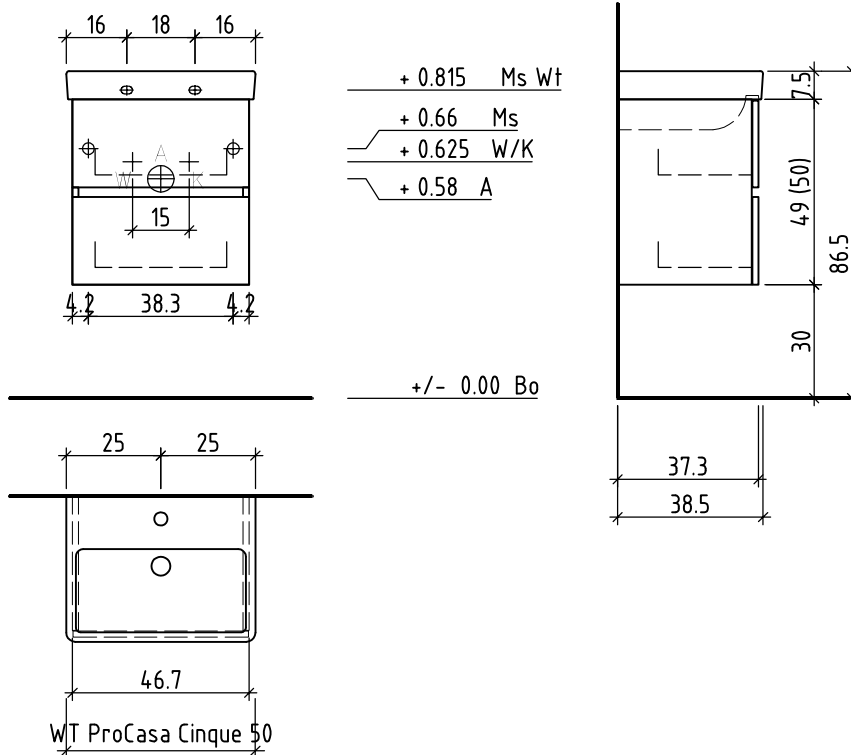

LOOSLI

www.loosli-badmöbel.ch

Sanitär:
Installateur:
Installatore:

Artikel
Article **282963** Ausgabe
Edition **1-2020**
Articolo Edizione

Objekt:
Chantier:
Cantiere:

Unterbau ProCasa Cinque Line
Élément inf. ProCasa Cinque Line
Elemento inf. ProCasa Cinque Line

Auftrag:
Commande:
Ordinazione:

Copyright by: Loosli Badmöbel AG
Gewerbstrasse
CH-4954 Wyssachen BE
Tel. 062/ 957 10 40
Fax 062/ 957 10 38
www.loosli-badmöbel.ch

Farbe:
Couleur:
Colore:

Griff/Griffleiste:
Poignée/Profile de poignée:
Maniglia/Profilo di maniglia:

Bemerkungen / Remarques / Notizie

Gut zur Ausführung / Bon pour exécution / Approvare
Datum: Unterschrift:
Date: Signature:
Data: Firma:

Die Massangaben in Zentimeter und Meter verstehen sich unter Vorbehalt der Werkstoleranzen, eventuell späterer Änderungen sowie weiterer Montagemöglichkeiten. Die Haftung für Folgen fehlerhafter oder unvollständiger Massangaben ist ausgeschlossen (Art. 100 OR).

Les dimensions en centimètre et mètre s'entendent sous réserve des tolérances d'usine, d'éventuelles modifications ultérieures, de même que de nouvelles possibilités de montage. La responsabilité ne peut être engagée en cas de cotes manquantes ou erronées (CD art. 100).

Le dimensioni in centimetro e metro s'intendono fatte salve le tolleranze di fabbricazione, le eventuali modifiche successive e le ulteriori alternative di montaggio. Si declina qualsiasi responsabilità per le conseguenze legate a dimensioni errate o incomplete (art. 100 CO).