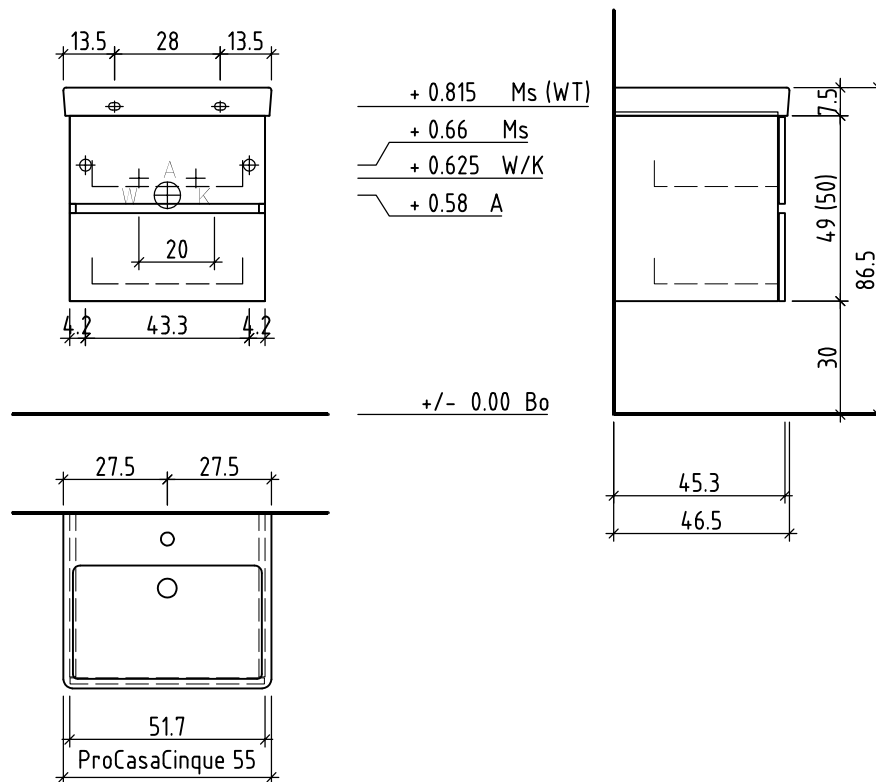

LOOSLI

www.loosli-badmöbel.ch

Artikel 282964 Ausgabe 1-2020
Article Article Edition
Articolo Articolo Edizione

Objekt: Unterbau ProCasa Cinque Line
Chantier: Élément inf. ProCasa Cinque Line
Cantiere: Elemento inf. ProCasa Cinque Line

Auftrag: Copyright by: Loosli Badmöbel AG Tel. 062/ 957 10 40
Comande: Gewerbestrasse Fax 062/ 957 10 38
Ordinazione: CH-4954 Wyssachen BE www.loosli-badmöbel.ch

Farbe: Griff/Griffleiste:
Couleur: Poignée/Profile de poignée:
Colore: Maniglia/Profilo di maniglia:

Bemerkungen / Remarques / Notizie

Gut zur Ausführung / Bon pour exécution / Approvare

Datum:

Unterschrift:

Date:

Signature:

Data:

Firma:

Die Massangaben in Zentimeter und Meter verstehen sich unter Vorbehalt der Werkstoleranzen, eventuell späterer Änderungen sowie weiterer Montagemöglichkeiten. Die Haftung für Folgen fehlerhafter oder unvollständiger Massangaben ist ausgeschlossen (Art. 100 OR).

Les dimensions en centimètre et mètre s'entendent sous réserve des tolérances d'usine, d'éventuelles modifications ultérieures, de même que de nouvelles possibilités de montage. La responsabilité ne peut être engagée en cas de cotes manquantes ou erronées (CD art. 100).

Le dimensioni in centimetro e metro s'intendono fatte salve le tolleranze di fabbricazione, le eventuali modifiche successive e le ulteriori alternative di montaggio. Si declina qualsiasi responsabilità per le conseguenze legate a dimensioni errate o incomplete (art. 100 CO).