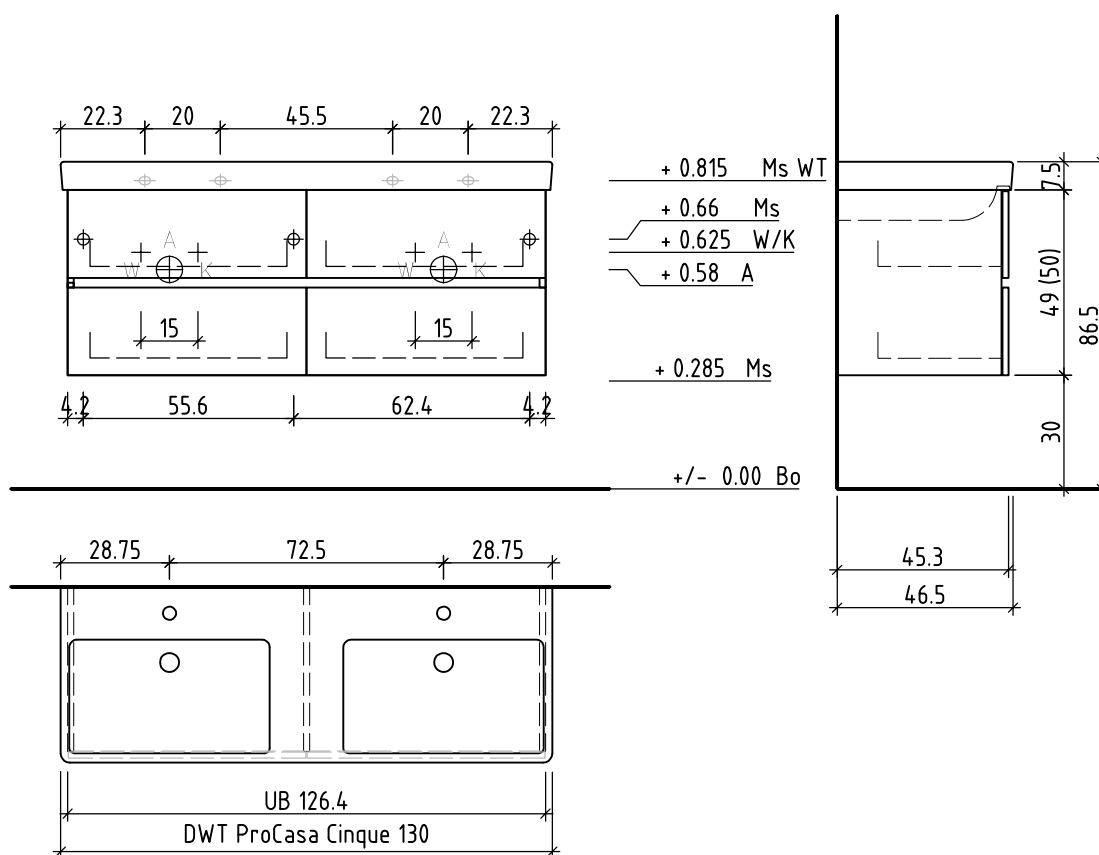

LOOSLI

www.loosli-badmöbel.ch

Artikel
Article **282970** Ausgabe
Edition **1-2020**
Articolo Edizione

Objekt: Unterbau ProCasa Cinque Line
Chantier: Élément inf. ProCasa Cinque Line
Cantiere: Elemento inf. ProCasa Cinque Line

Auftrag: Copyright by: Loosli Badmöbel AG Tel. 062/ 957 10 40
Comande: Gewerbestrasse Fax 062/ 957 10 38
Ordinazione: CH-4954 Wyssachen BE www.loosli-badmöbel.ch

Farbe: Griff/Griffleiste:
Couleur: Poignée/Profile de poignée:
Colore: Maniglia/Profilo di maniglia:

Bemerkungen / Remarques / Notizie

Gut zur Ausführung / Bon pour exécution / Approvare
Datum: Unterschrift:
Date: Signature:
Data: Firma:

Die Massangaben in Zentimeter und Meter verstehen sich unter Vorbehalt der Werkstoleranzen, eventuell späterer Änderungen sowie weiterer Montagemöglichkeiten. Die Haftung für Folgen fehlerhafter oder unvollständiger Massangaben ist ausgeschlossen (Art. 100 OR).

Les dimensions en centimètre et mètre s'entendent sous réserve des tolérances d'usine, d'éventuelles modifications ultérieures, de même que de nouvelles possibilités de montage. La responsabilité ne peut être engagée en cas de cotes manquantes ou erronées (CD art. 100).

Le dimensioni in centimetro e metro s'intendono fatte salve le tolleranze di fabbricazione, le eventuali modifiche successive e le ulteriori alternative di montaggio. Si declina qualsiasi responsabilità per le conseguenze legate a dimensioni errate o incomplete (art. 100 CO).