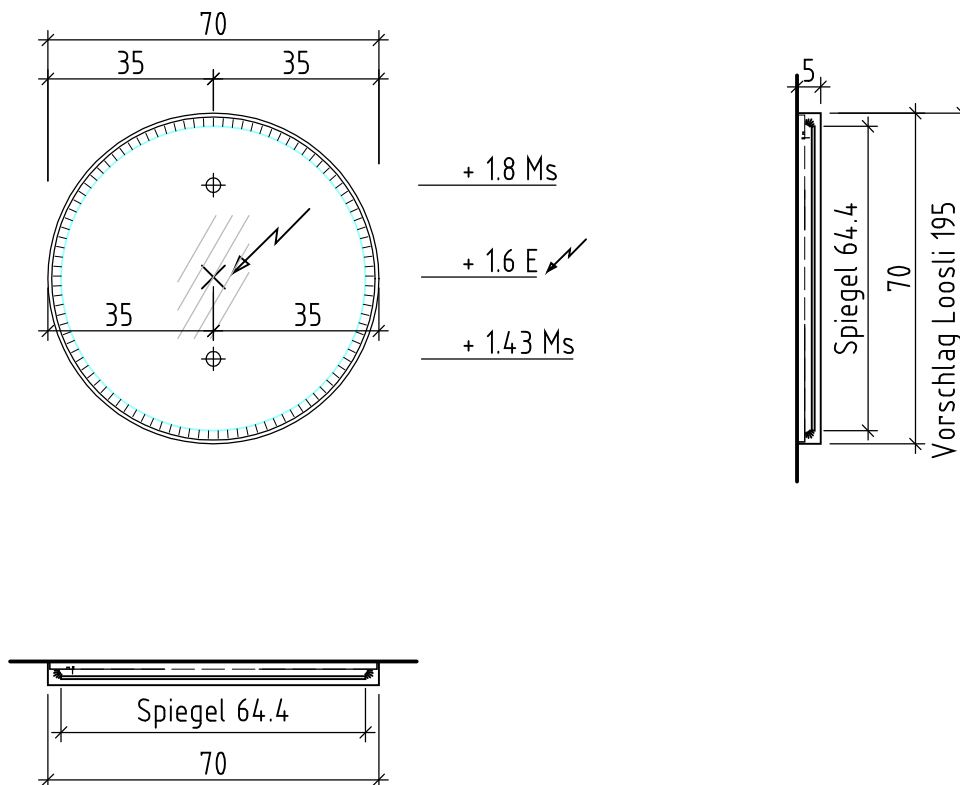

# LOOSLI

www.loosli.swiss

Artikel  
Article  
Articolo

**283145**

Ausgabe  
Edition  
Edizione

**1-2023**

Objekt:  
Chantier:  
Cantiere:

Spiegelwand Vanity-Arteko  
Panneau miroir Vanity-Arteko  
Pannello a specchio Vanity-Arteko

Gut zur Ausführung / Bon pour exécution / Approvare

Datum: \_\_\_\_\_  
Date: \_\_\_\_\_  
Data: \_\_\_\_\_

Unterschrift: \_\_\_\_\_  
Signature: \_\_\_\_\_  
Firma: \_\_\_\_\_

Die Massangaben in Zentimeter und Meter verstehen sich unter Vorbehalt der Werkstoleranzen, eventuell späterer Änderungen sowie weiterer Montagemöglichkeiten. Die Haftung für Folgen fehlerhafter oder unvollständiger Massangaben ist ausgeschlossen (Art. 100 OR).

Les dimensions en centimètre et mètre s'entendent sous réserve des tolérances d'usine, d'éventuelles modifications ultérieures, de même que de nouvelles possibilités de montage. La responsabilité ne peut être engagée en cas de cotes manquantes ou erronées (CD art. 100).

Le dimensioni in centimetro e metro s'intendono fatte salve le tolleranze di fabbricazione, le eventuali modifiche successive e le ulteriori alternative di montaggio. Si declina qualsiasi responsabilità per le conseguenze legate a dimensioni errate o incomplete (art. 100 CO).