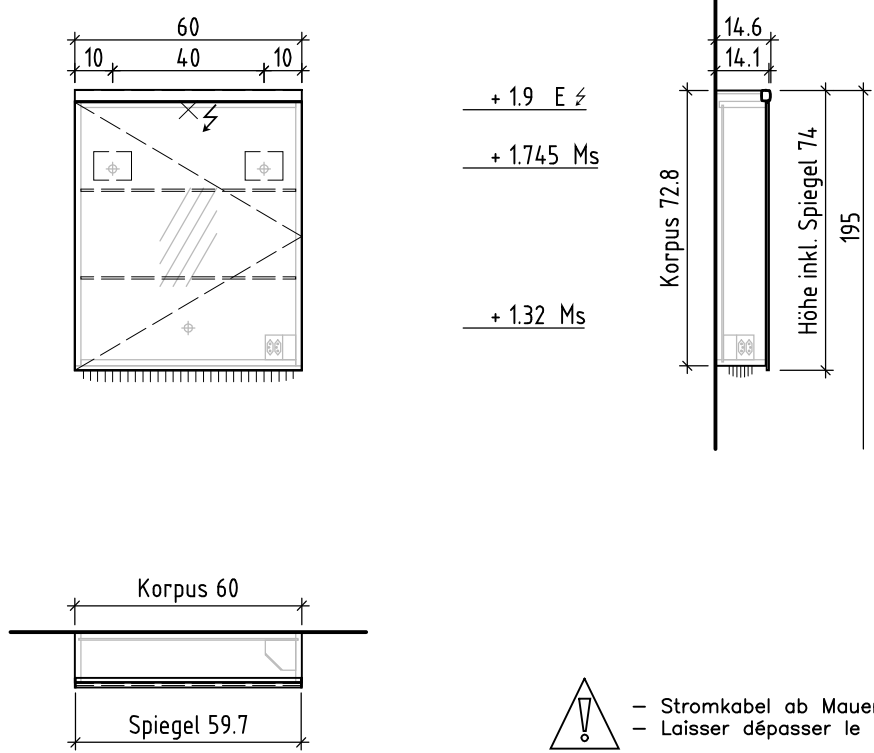

Nische roh = niche brute	Detail seitlich/unten/oben = détail latéral/au-dessous/au-dessus	OK = bord supérieur
Spiegel = miroir	Einbaurahmen = cadre à encastrer	UK = bord inférieur
Korpus/Kasten = corps	Nischentiefe roh mind. = profondeur de la niche au moins	

Bemerkungen / Remarques / Notizie	Gut zur Ausführung / Bon pour exécution / Approvare
	Datum: _____ Unterschrift: _____
	Date: _____ Signature: _____
	Data: _____ Firma: _____

Die Massangaben in Zentimeter und Meter verstehen sich unter Vorbehalt der Werkstoleranzen, eventuell späterer Änderungen sowie weiterer Montagemöglichkeiten. Die Haftung für Folgen fehlerhafter oder unvollständiger Massangaben ist ausgeschlossen (Art. 100 OR).

Les dimensions en centimètre et mètre s'entendent sous réserve des tolérances d'usine, d'éventuelles modifications ultérieures, de même que de nouvelles possibilités de montage. La responsabilité ne peut être engagée en cas de cotes manquantes ou erronées (CD art. 100).

Le dimensioni in centimetro e metro s'intendono fatte salve le tolleranze di fabbricazione, le eventuali modifiche successive e le ulteriori alternative di montaggio. Si declina qualsiasi responsabilità per le conseguenze legate a dimensioni errate o incomplete (art. 100 CO).