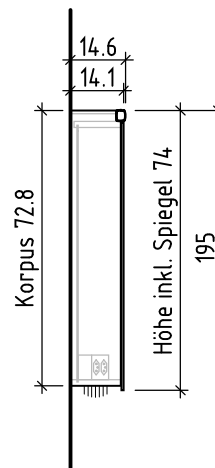

Copyright by: Loosli Badmöbel AG  
Gewerbstrasse  
CH-4954 Wyssachen BE

Tel. 062/ 957 10 40  
Fax 062/ 957 10 38  
www.loosli-badmoebel.ch

Farbe:  
Couleur:  
Colore:

Griff/Griffleiste:  
Poignée/Profile de poignée:  
Maniglia/Profilo di maniglia:

+ 1.9 E z  
+ 1.745 Ms  
+ 1.32 Ms

- Stromkabel ab Mauer 1 m vorstehen lassen
- Laisser dépasser le câble électrique de 1 m

- Option: Steckdose an anderer Stelle
- Option: prise à une autre position

Nische roh = niche brute  
Spiegel = miroir  
Korpus/Kasten = corps

Detail seitlich/unten/oben = détail latéral/au-dessous/au-dessus  
Einbaurahmen = cadre à encastrer  
Nischentiefe roh mind. = profondeur de la niche au moins

OK = bord supérieur  
UK = bord inférieur

Bemerkungen / Remarques / Notizie