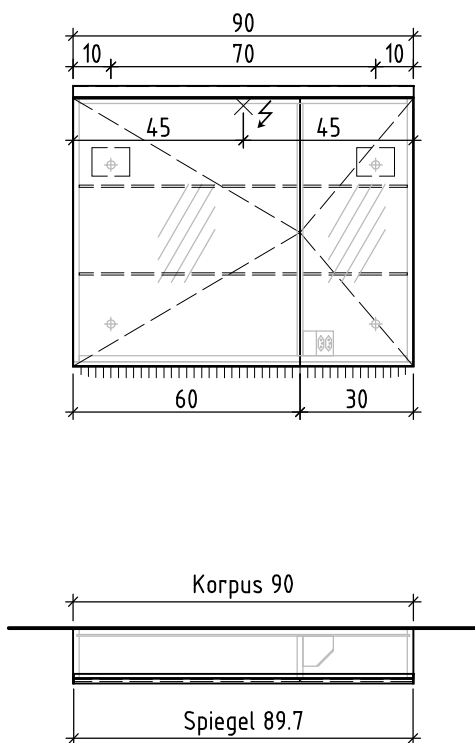

LOOSLI

www.loosli.swiss

Artikel
Article
Articolo

283352

Ausgabe
Edition
Edizione

1-2023

Sanitär:
Installateur:
Installatore:

Objekt:
Chantier:
Cantiere:

Spiegelschrank ProCasa Tre
Armoire de toilette ProCasa Tre
Armadio a specchio ProCasa Tre

Auftrag:
Commande:
Ordinazione:

Copyright by: Loosli Badmöbel AG
Gewerbstrasse
CH-4954 Wyssachen BE

Tel. 062/ 957 10 40
Fax 062/ 957 10 38
www.loosli-badmoebel.ch

Farbe:
Couleur:
Colore:

Griff/Griffleiste:
Poignée/Profile de poignée:
Maniglia/Profilo di maniglia: