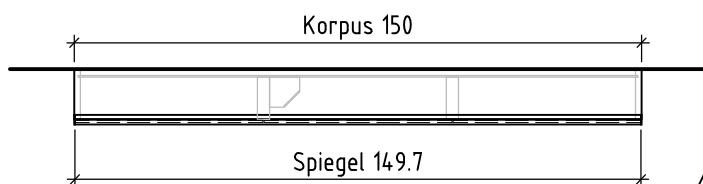

+ 1.9 E $\neq$
+ 1.745 Ms

+ 1.32 Ms