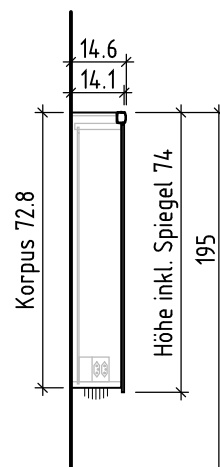

Auftrag:
Commande:
Ordinazione:

Copyright by: Loosli Badmöbel AG
Gewerbstrasse
CH-4954 Wyssachen BE
Tel. 062/ 957 10 40
Fax 062/ 957 10 38
www.loosli-badmoebel.ch

Farbe:
Couleur:
Colore:

Griff/Griffleiste:
Poignée/Profile de poignée:
Maniglia/Profilo di maniglia:

+ 1.9 E \neq
+ 1.745 Ms

+ 1.32 Ms

- Stromkabel ab Mauer 1 m vorstehen lassen
- Laisser dépasser le câble électrique de 1 m

- Option: Steckdose an anderer Stelle
- Option: prise à une autre position

Nische roh = niche brute
Spiegel = miroir
Korpus/Kasten = corps

Detail seitlich/unten/oben = détail latéral/au-dessous/au-dessus
Einbaurahmen = cadre à encastrer
Nischentiefe roh mind. = profondeur de la niche au moins

OK = bord supérieur
UK = bord inférieur

Bemerkungen / Remarques / Notizie

Les dimensions en centimètre et mètre s'entendent sous réserve des tolérances d'usine, d'éventuelles modifications ultérieures, de même que de nouvelles possibilités de montage. La responsabilité ne peut être engagée en cas de cotes manquantes ou erronées (CD art. 100).