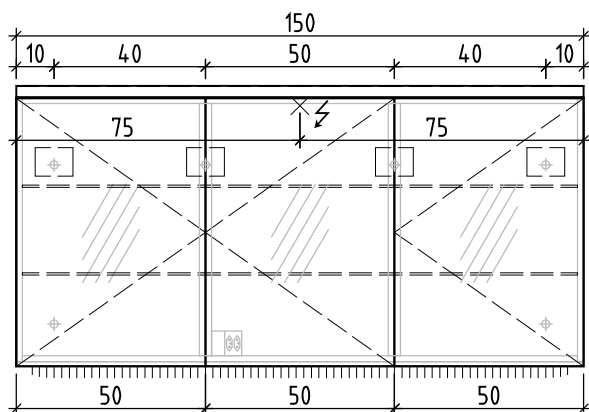

+ 1.9 E \neq
+ 1.745 Ms

+ 1.32 Ms

- Stromkabel ab Mauer 1 m vorstehen lassen
- Laisser dépasser le câble électrique de 1 m

- Option: Steckdose an anderer Stelle
- Option: prise à une autre position

Nische roh = niche brute
Spiegel = miroir
Korpus/Kasten = corps

Detail seitlich/unten/oben = détail latéral/au-dessous/au-dessus
Einbaurahmen = cadre à encastrer
Nischentiefe roh mind. = profondeur de la niche au moins

OK = bord supérieur
UK = bord inférieur

Bemerkungen / Remarques / Notizie

Les dimensions en centimètre et mètre s'entendent sous réserve des tolérances d'usine, d'éventuelles modifications ultérieures, de même que de nouvelles possibilités de montage. La responsabilité ne peut être engagée en cas de cotes manquantes ou erronées (CD art. 100).