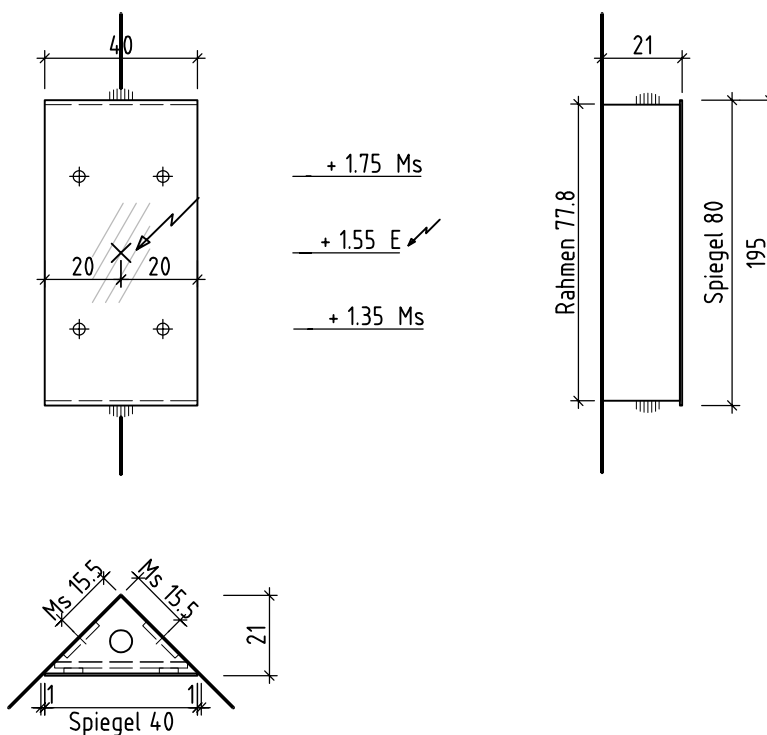

LOOSLI

www.loosli-badmöbel.ch

Artikel **283777** Ausgabe **1-2020**
Article Edition
Articolo Edizione

Sanitär:
Installateur:
Installatore:

Objekt:
Chantier:
Cantiere:

Spiegelwand Linea'Venezia Corner
Panneau miroir Linea'Venezia Corner
Specchio dei pannelli Linea'Venezia Corner

Légende

Nische roh = niche brute	Detail seitlich/unten/oben = détail latéral/au-dessous/au-dessus	OK = bord supérieur
Spiegel = miroir	Einbaurahmen = cadre à encastrer	UK = bord inférieur
Korpus/Kasten = corps	Nischentiefe roh mind. = profondeur de la niche au moins	

Les dimensions en centimètre et mètre s'entendent sous réserve des tolérances d'usine, d'éventuelles modifications ultérieures, de même que de nouvelles possibilités de montage. La responsabilité ne peut être engagée en cas de cotes manquantes ou erronées (CD art. 100).

Le dimensioni in centimetro e metro s'intendono fatte salve le tolleranze di fabbricazione, le eventuali modifiche successive e le ulteriori alternative di montaggio. Si declina qualsiasi responsabilità per le conseguenze legate a dimensioni errate o incomplete (art. 100 CO).