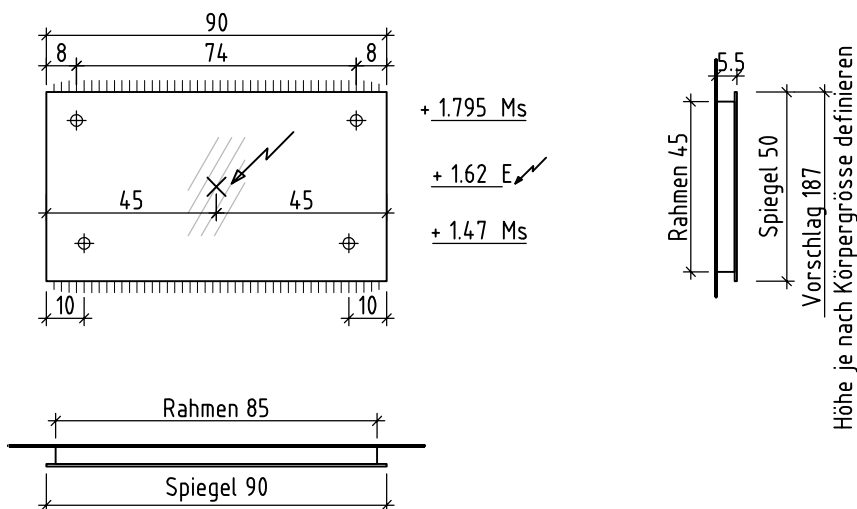

LOOSLI

www.loosli-badmöbel.ch

Artikel
Article
Articolo

284237

Ausgabe
Edition
Edizione

1-2020

Objekt:
Chantier:
Cantiere:

Spiegelwand Vanity–Venezia LED
Panneau miroir Vanity–Venezia LED
Specchio dei pannelli Vanity–Venezia LED

Légende

Nische roh = niche brute	Detail seitlich/unten/oben = détail latéral/au-dessous/au-dessus	OK = bord supérieur
Spiegel = miroir	Einbaurahmen = cadre à encastrier	UK = bord inférieur
Korpus/Kasten = corps	Nischentiefe roh mind. = profondeur de la niche au moins	

Les dimensions en centimètre et mètre s'entendent sous réserve des tolérances d'usine, d'éventuelles modifications ultérieures, de même que de nouvelles possibilités de montage. La responsabilité ne peut être engagée en cas de cotes manquantes ou erronées (CD art. 100).