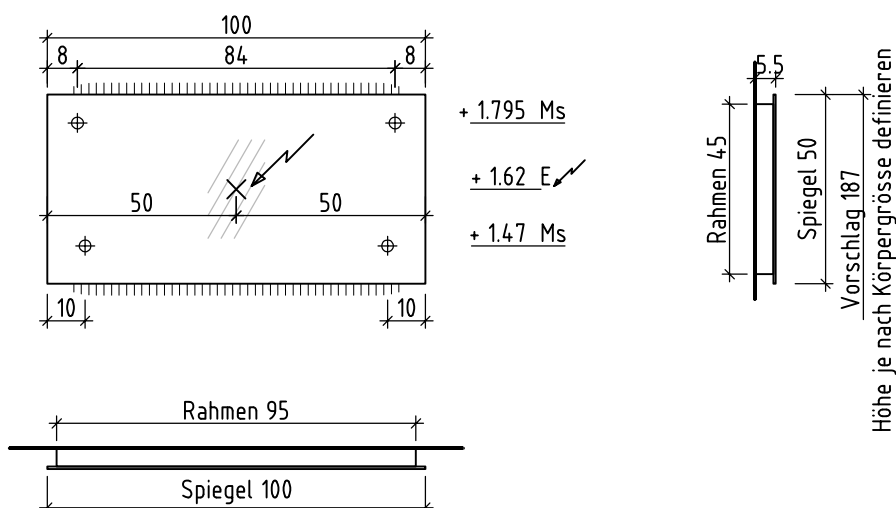

LOOSLI

www.loosli-badmöbel.ch

Artikel 284238 Ausgabe 1-2020
Article Article Edition
Articolo Articolo Edizione

Objekt: Spiegelwand Vanity-Venezia LED
Chantier: Panneau miroir Vanity-Venezia LED
Cantiere: Specchio dei pannelli Vanity-Venezia LED

Auftrag: Copyright by: Loosli Badmöbel AG Tel. 062/ 957 10 40
Comande: Gewerbestrasse Fax 062/ 957 10 38
Ordinazione: CH-4954 Wyssachen BE www.loosli-badmöbel.ch

Farbe: Griff/Griffleiste:
Couleur: Poignée/Profile de poignée:
Colore: Maniglia/Profilo di maniglia:

Gut zur Ausführung / Bon pour exécution / Approvare
Datum: Unterschrift:
Date: Signature:
Data: Firma:

Les dimensions en centimètre et mètre s'entendent sous réserve des tolérances d'usine, d'éventuelles modifications ultérieures, de même que de nouvelles possibilités de montage. La responsabilité ne peut être engagée en cas de cotes manquantes ou erronées (CD art. 100).

Le dimensioni in centimetro e metro s'intendono fatte salve le tolleranze di fabbricazione, le eventuali modifiche successive e le ulteriori alternative di montaggio. Si declina qualsiasi responsabilità per le conseguenze legate a dimensioni errate o incomplete (art. 100 CO).