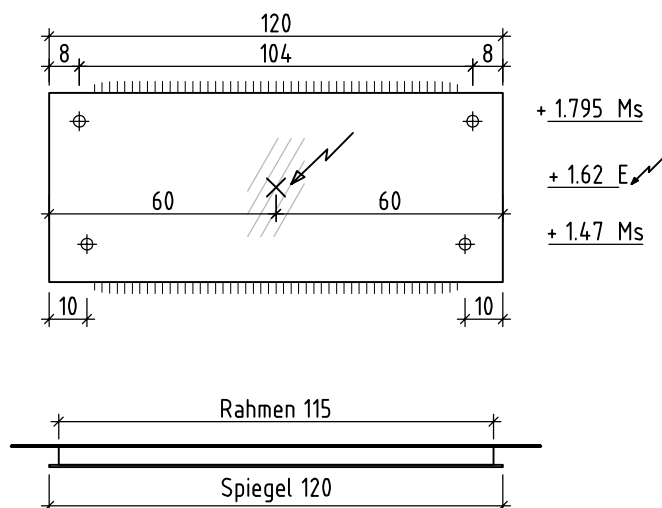

Tel. 062/ 957 10 40
Fax 062/ 957 10 38
www.loosli-badmöbel.ch

Farbe:
Couleur:
Colore:

Griff/Griffleiste:
Poignée/Profile de poignée:
Maniglia/Profilo di maniglia:

+ 1.795 Ms

+ 1.62 E

+ 1.47 Ms

Rahmen 45
Spiegel 50
Vorschlag 187
Höhe je nach Körpergröße definieren

Les dimensions en centimètre et mètre s'entendent sous réserve des tolérances d'usine, d'éventuelles modifications ultérieures, de même que de nouvelles possibilités de montage. La responsabilité ne peut être engagée en cas de cotes manquantes ou erronées (CD art. 100).