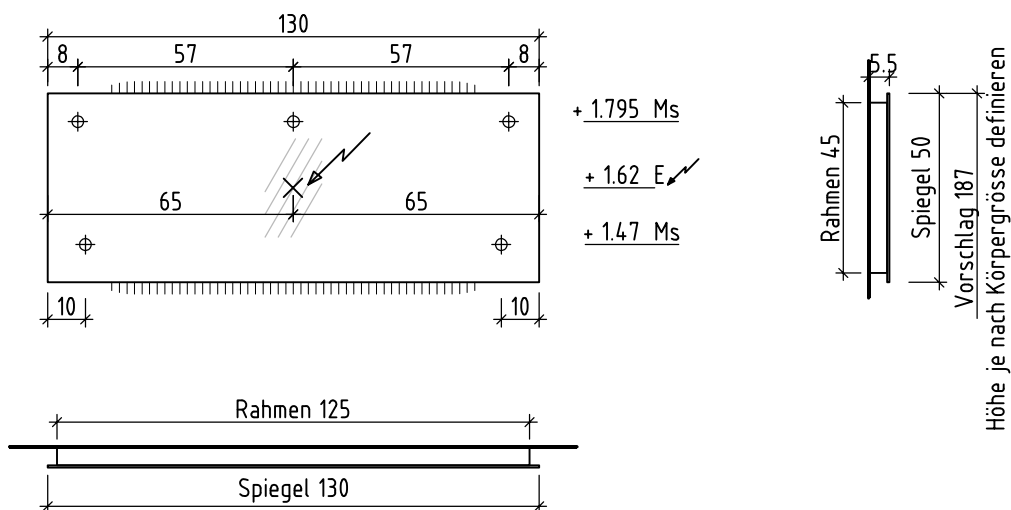

LOOSLI

www.loosli-badmoebel.ch

Artikel 284240 Ausgabe 1-2020
Article Edition
Articolo Edizione

Objekt: Spiegelwand Vanity–Venezia LED
Chantier: Panneau miroir Vanity–Venezia LED
Cantiere: Specchio dei pannelli Vanity–Venezia LED

Auftrag: Copyright by: Loosli Badmöbel AG Tel. 062/ 957 10 40
Comande: Gewerbestrasse Fax 062/ 957 10 38
Ordinazione: CH-4954 Wyssachen BE www.loosli-badmoebel.ch

Farbe: Griff/Griffleiste:
Couleur: Poignée/Profile de poignée:
Colore: Maniglia/Profilo di maniglia:

Bemerkungen / Remarques / Notizie

Gut zur Ausführung / Bon pour exécution / Approvare
Datum: Unterschrift:
Date: Signature:
Data: Firma:

Die Massangaben in Zentimeter und Meter verstehen sich unter Vorbehalt der Werkstoleranzen, eventuell späterer Änderungen sowie weiterer Montagemöglichkeiten. Die Haftung für Folgen fehlerhafter oder unvollständiger Massangaben ist ausgeschlossen (Art. 100 OR).

Les dimensions en centimètre et mètre s'entendent sous réserve des tolérances d'usine, d'éventuelles modifications ultérieures, de même que de nouvelles possibilités de montage. La responsabilité ne peut être engagée en cas de cotes manquantes ou erronées (CD art. 100).

Le dimensioni in centimetro e metro s'intendono fatte salve le tolleranze di fabbricazione, le eventuali modifiche successive e le ulteriori alternative di montaggio. Si declina qualsiasi responsabilità per le conseguenze legate a dimensioni errate o incomplete (art. 100 CO).