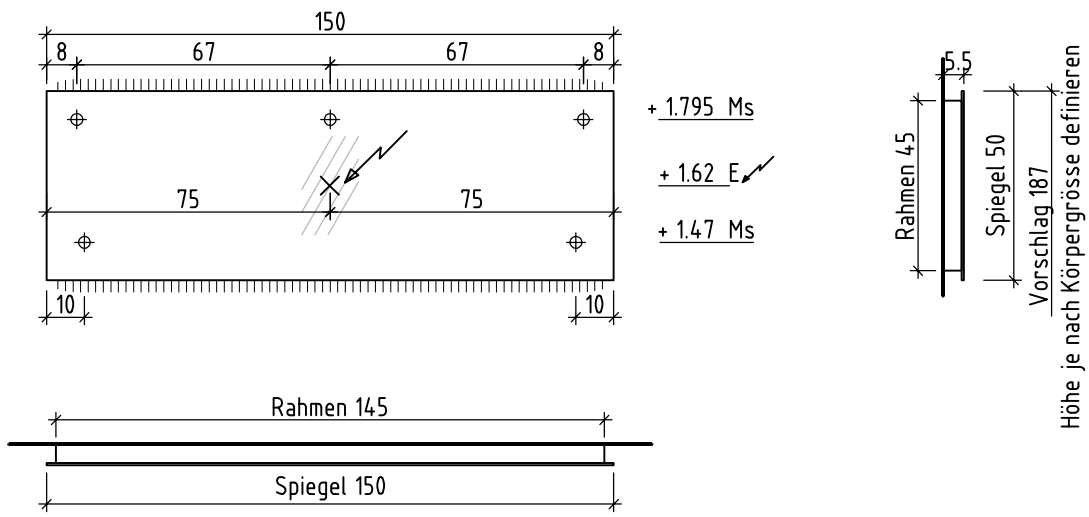

# LOOSLI

www.loosli-badmöbel.ch

Sanitär: Installateur: Installatore:	Artikel Article Articolo	<b>284241</b>	Ausgabe Edition Edizione	<b>1-2020</b>
Objekt: Chantier: Cantiere:	Spiegelwand Vanity–Venezia LED Panneau miroir Vanity–Venezia LED Pannello a specchio Vanity–Venezia LED			
Auftrag: Commande: Ordinazione:	Copyright by:	Loosli Badmöbel AG Gewerbstrasse CH-4954 Wyssachen BE	Tel. 062/ 957 10 40 Fax 062/ 957 10 38 www.loosli-badmöbel.ch	
Farbe: Couleur: Colore:	Griff/Griffleiste: Poignée/Profile de poignée: Maniglia/Profilo di maniglia:			

<b>Légende</b>		
Nische roh = niche brute	Detail seitlich/unten/oben = détail latéral/au-dessous/au-dessus	OK = bord supérieur
Spiegel = miroir	Einbaurahmen = cadre à encastrer	UK = bord inférieur
Korpus/Kasten = corps	Nischentiefe roh mind. = profondeur de la niche au moins	

Les dimensions en centimètre et mètre s'entendent sous réserve des tolérances d'usine, d'éventuelles modifications ultérieures, de même que de nouvelles possibilités de montage. La responsabilité ne peut être engagée en cas de cotes manquantes ou erronées (CD art. 100).