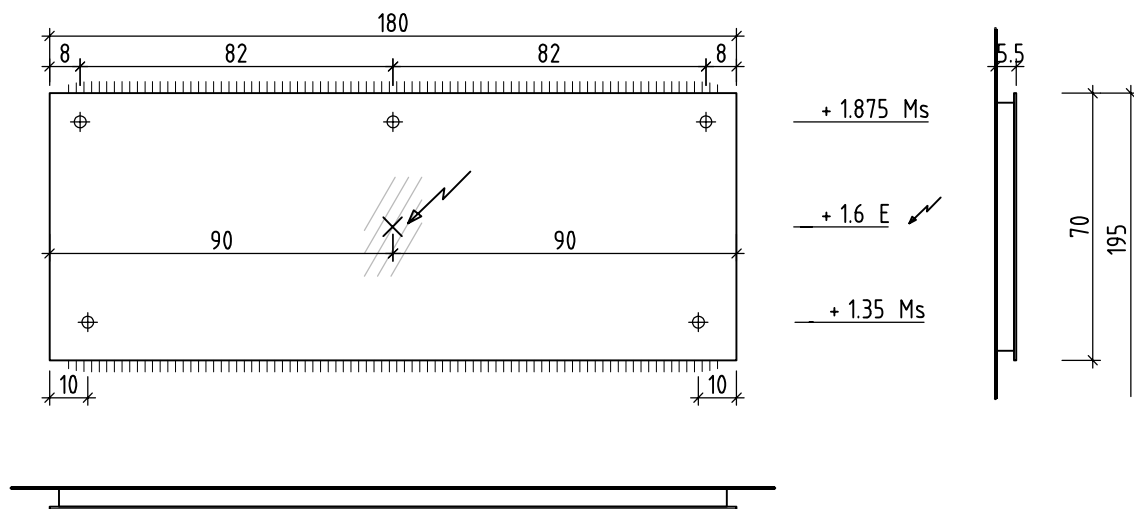

Sanitär:
 Installateur:
 Installatore:

Artikel
 Article
 Articolo **284243** Ausgabe
 Edition
 Edizione **1-2019**

Objekt:
 Chantier:
 Cantiere:

Spiegelwand Vanity–Venezia LED
 Panneau miroir Vanity–Venezia LED
 Specchio dei pannelli Vanity–Venezia LED

Légende

Nische roh = niche brute	Detail seitlich/unten/oben = détail latéral/au-dessous/au-dessus	OK = bord supérieur
Spiegel = miroir	Einbaurahmen = cadre à encastrer	UK = bord inférieur
Korpus/Kasten = corps	Niscentiefe roh mind. = profondeur de la niche au moins	

Les dimensions en centimètre et mètre s'entendent sous réserve des tolérances d'usine, d'éventuelles modifications ultérieures, de même que de nouvelles possibilités de montage. La responsabilité ne peut être engagée en cas de cotes manquantes ou erronées (CD art. 100).

Le dimensioni in centimetro e metro s'intendono fatte salve le tolleranze di fabbricazione, le eventuali modifiche successive e le ulteriori alternative di montaggio. Si declina qualsiasi responsabilità per le conseguenze legate a dimensioni errate o incomplete (art. 100 CO).