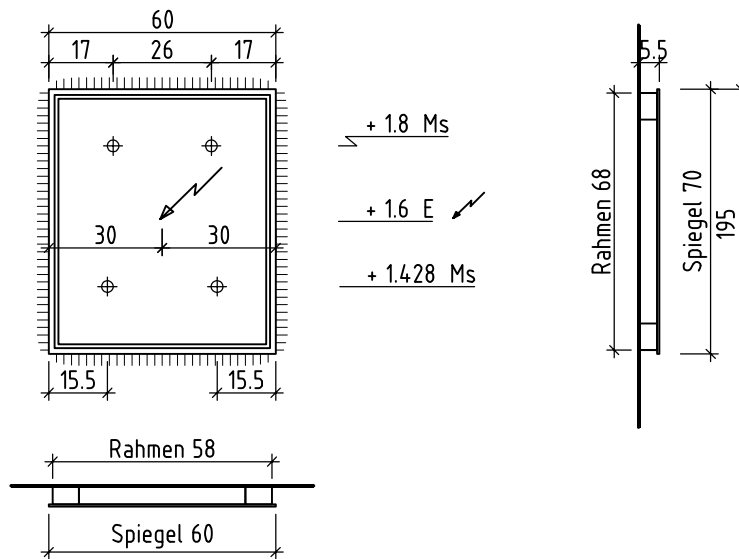

Artikel **284510** Ausgabe **1-2020**
Article Edition
Articolo Edizione

Spiegelwand Vanity-Flat New Quattro
Panneau miroir Vanity-Flat New Quattro
Pannello a specchio Vanity-Flat New Quattro

Copyright by: Loosli Badmöbel AG Tel. 062/ 957 10 40
Gewerbestrasse Fax 062/ 957 10 38
CH-4954 Wyssachen BE www.loosli-badmöbel.ch

Griff/Griffleiste:
Poignée/Profile de poignée:
Maniglia/Profilo di maniglia:

Bemerkungen / Remarques / Notizie

Gut zur Ausführung / Bon pour exécution / Approvare

Datum:

Unterschrift:

Date:

Signature:

Data:

Firma:

Die Massangaben in Zentimeter und Meter verstehen sich unter Vorbehalt der Werkstoleranzen, eventuell späterer Änderungen sowie weiterer Montagemöglichkeiten. Die Haftung für Folgen fehlerhafter oder unvollständiger Massangaben ist ausgeschlossen (Art. 100 OR).

Les dimensions en centimètre et mètre s'entendent sous réserve des tolérances d'usine, d'éventuelles modifications ultérieures, de même que de nouvelles possibilités de montage. La responsabilité ne peut être engagée en cas de cotes manquantes ou erronées (CD art. 100).

Le dimensioni in centimetro e metro s'intendono fatte salve le tolleranze di fabbricazione, le eventuali modifiche successive e le ulteriori alternative di montaggio. Si declina qualsiasi responsabilità per le conseguenze legate a dimensioni errate o incomplete (art. 100 CO).