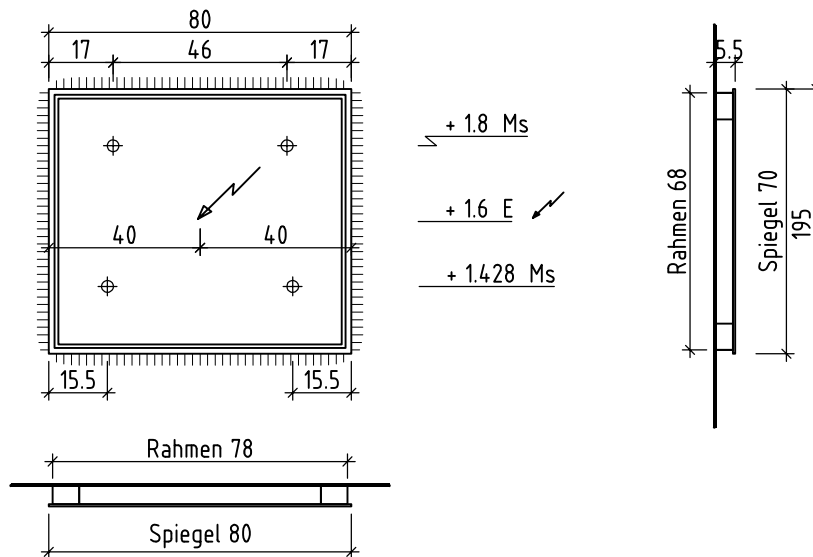

Artikel **284511** Ausgabe **1-2020**
Article Edition
Articolo Edizione

Spiegelwand Vanity-Flat New Quattro
Panneau miroir Vanity-Flat New Quattro
Pannello a specchio Vanity-Flat New Quattro

Copyright by: Loosli Badmöbel AG Tel. 062/ 957 10 40
Gewerbestrasse Fax 062/ 957 10 38
CH-4954 Wyssachen BE www.loosli-badmöbel.ch

Griff/Griffleiste:
Poignée/Profile de poignée:
Maniglia/Profilo di maniglia:

Bemerkungen / Remarques / Notizie

Gut zur Ausführung / Bon pour exécution / Approvare

Datum:

Unterschrift:

Date:

Signature:

Data:

Firma:

Die Massangaben in Zentimeter und Meter verstehen sich unter Vorbehalt der Werkstoleranzen, eventuell späterer Änderungen sowie weiterer Montagemöglichkeiten. Die Haftung für Folgen fehlerhafter oder unvollständiger Massangaben ist ausgeschlossen (Art. 100 OR).

Les dimensions en centimètre et mètre s'entendent sous réserve des tolérances d'usine, d'éventuelles modifications ultérieures, de même que de nouvelles possibilités de montage. La responsabilité ne peut être engagée en cas de cotes manquantes ou erronées (CD art. 100).

Le dimensioni in centimetro e metro s'intendono fatte salve le tolleranze di fabbricazione, le eventuali modifiche successive e le ulteriori alternative di montaggio. Si declina qualsiasi responsabilità per le conseguenze legate a dimensioni errate o incomplete (art. 100 CO).