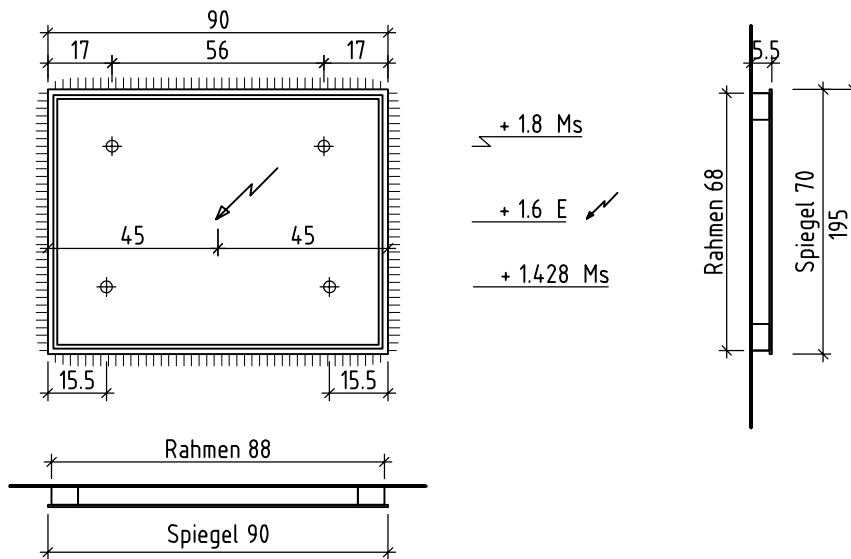

Artikel **284512** Ausgabe **1-2020**
Article Edition
Articolo Edizione

Objekt: Spiegelwand Vanity-Flat New Quattro
Chantier: Panneau miroir Vanity-Flat New Quattro
Cantiere: Pannello a specchio Vanity-Flat New Quattro

Auftrag: Copyright by: Loosli Badmöbel AG Tel. 062/ 957 10 40
Commande: Gewerbestrasse Fax 062/ 957 10 38
Ordinazione: CH-4954 Wyssachen BE www.loosli-badmöbel.ch

Farbe: Griff/Griffleiste:
Couleur: Poignée/Profile de poignée:
Colore: Maniglia/Profilo di maniglia:

Bemerkungen / Remarques / Notizie

Gut zur Ausführung / Bon pour exécution / Approvare

Datum:

Unterschrift:

Date:

Signature:

Data:

Firma:

Die Massangaben in Zentimeter und Meter verstehen sich unter Vorbehalt der Werkstoleranzen, eventuell späterer Änderungen sowie weiterer Montagemöglichkeiten. Die Haftung für Folgen fehlerhafter oder unvollständiger Massangaben ist ausgeschlossen (Art. 100 OR).

Les dimensions en centimètre et mètre s'entendent sous réserve des tolérances d'usine, d'éventuelles modifications ultérieures, de même que de nouvelles possibilités de montage. La responsabilité ne peut être engagée en cas de cotes manquantes ou erronées (CD art. 100).

Le dimensioni in centimetro e metro s'intendono fatte salve le tolleranze di fabbricazione, le eventuali modifiche successive e le ulteriori alternative di montaggio. Si declina qualsiasi responsabilità per le conseguenze legate a dimensioni errate o incomplete (art. 100 CO).