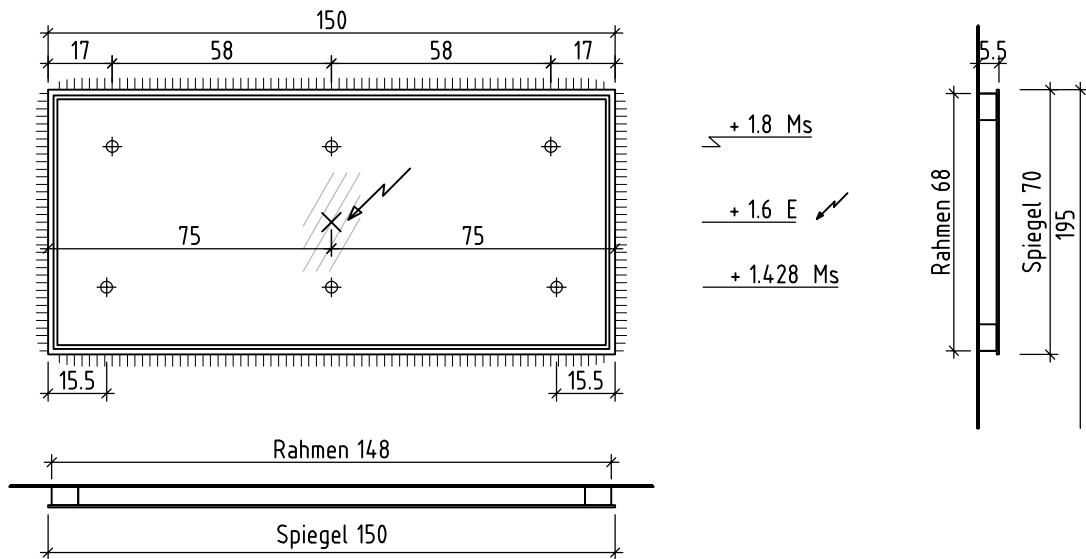

Artikel 284516 Ausgabe 1-2020
Article Article Edition
Articolo Articolo Edizione

Objekt: Spiegelwand Vanity-Flat New Quattro
Chantier: Panneau miroir Vanity-Flat New Quattro
Cantiere: Pannello a specchio Vanity-Flat New Quattro

Auftrag: Copyright by: Loosli Badmöbel AG Tel. 062/ 957 10 40
Commande: Gewerbestrasse Fax 062/ 957 10 38
Ordinazione: CH-4954 Wyssachen BE www.loosli-badmöbel.ch

Farbe: Griff/Griffleiste:
Couleur: Poignée/Profile de poignée:
Colore: Maniglia/Profilo di maniglia:

Bemerkungen / Remarques / Notizie

Gut zur Ausführung / Bon pour exécution / Approvare

Datum:

Unterschrift:

Date:

Signature:

Data:

Firma:

Die Massangaben in Zentimeter und Meter verstehen sich unter Vorbehalt der Werkstoleranzen, eventuell späterer Änderungen sowie weiterer Montagemöglichkeiten. Die Haftung für Folgen fehlerhafter oder unvollständiger Massangaben ist ausgeschlossen (Art. 100 OR).

Les dimensions en centimètre et mètre s'entendent sous réserve des tolérances d'usine, d'éventuelles modifications ultérieures, de même que de nouvelles possibilités de montage. La responsabilité ne peut être engagée en cas de cotes manquantes ou erronées (CD art. 100).

Le dimensioni in centimetro e metro s'intendono fatte salve le tolleranze di fabbricazione, le eventuali modifiche successive e le ulteriori alternative di montaggio. Si declina qualsiasi responsabilità per le conseguenze legate a dimensioni errate o incomplete (art. 100 CO).