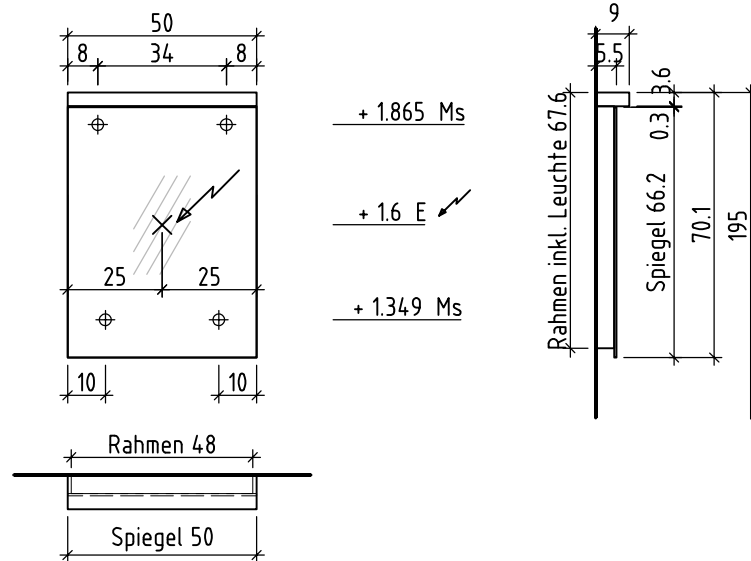

LOOSLI

www.loosli-badmoebel.ch

Artikel
Article **284542**
Articolo

Ausgabe
Edition **1-2020**
Edizione

Objekt:
Chantier:
Cantiere:

Spiegelwand Vanity-Line
Panneau miroir Vanity-Line
Pannello a specchio Vanity-Line

Auftrag:
Commande:
Ordinazione:

Copyright by: Loosli Badmöbel AG
Gewerbstrasse
CH-4954 Wyssachen BE

Tel. 062/ 957 10 40
Fax 062/ 957 10 38
www.loosli-badmoebel.ch

Farbe:
Couleur:
Colore:

Griff/Griffleiste:
Poignée/Profile de poignée:
Maniglia/Profilo di maniglia:

Gut zur Ausführung / Bon pour exécution / Approvare

Datum: _____
Date: _____
Data: _____

Unterschrift: _____
Signature: _____
Firma: _____

Les dimensions en centimètre et mètre s'entendent sous réserve des tolérances d'usine, d'éventuelles modifications ultérieures, de même que de nouvelles possibilités de montage. La responsabilité ne peut être engagée en cas de cotes manquantes ou erronées (CD art. 100).

Le dimensioni in centimetro e metro s'intendono fatte salve le tolleranze di fabbricazione, le eventuali modifiche successive e le ulteriori alternative di montaggio. Si declina qualsiasi responsabilità per le conseguenze legate a dimensioni errate o incomplete (art. 100 CO).