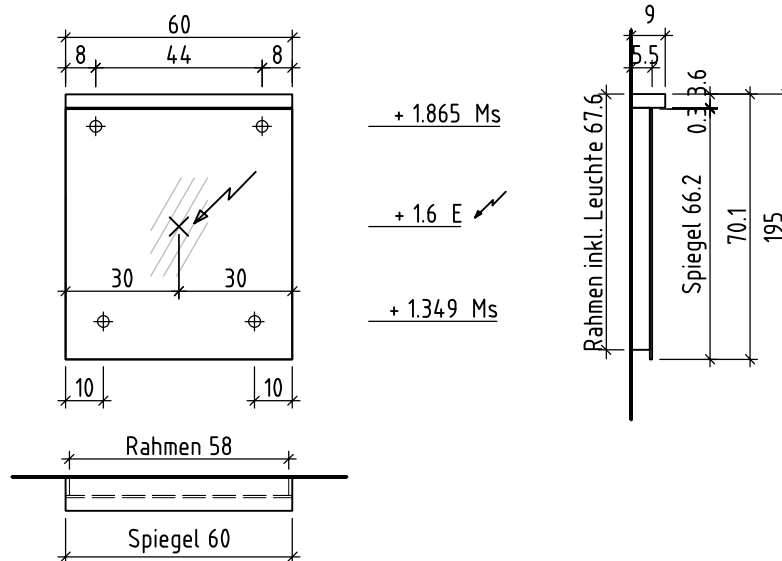

LOOSLI

www.loosli-badmöbel.ch

Artikel
Article **284543**
Articolo

Ausgabe
Edition **1-2020**
Edizione

Objekt:
Chantier:
Cantiere:

Spiegelwand Vanity-Line
Panneau miroir Vanity-Line
Pannello a specchio Vanity-Line

Auftrag:
Commande:
Ordinazione:

Copyright by: Loosli Badmöbel AG
Gewerbstrasse
CH-4954 Wyssachen BE

Tel. 062/ 957 10 40
Fax 062/ 957 10 38
www.loosli-badmöbel.ch

Farbe:
Couleur:
Colore:

Griff/Griffleiste:
Poignée/Profile de poignée:
Maniglia/Profilo di maniglia:

Bemerkungen / Remarques / Notizie

Gut zur Ausführung / Bon pour exécution / Approvare

Datum:

Unterschrift:

Date:

Signature:

Data:

Firma:

Die Massangaben in Zentimeter und Meter verstehen sich unter Vorbehalt der Werkstoleranzen, eventuell späterer Änderungen sowie weiterer Montagemöglichkeiten. Die Haftung für Folgen fehlerhafter oder unvollständiger Massangaben ist ausgeschlossen (Art. 100 OR).

Les dimensions en centimètre et mètre s'entendent sous réserve des tolérances d'usine, d'éventuelles modifications ultérieures, de même que de nouvelles possibilités de montage. La responsabilité ne peut être engagée en cas de cotes manquantes ou erronées (CD art. 100).

Le dimensioni in centimetro e metro s'intendono fatte salve le tolleranze di fabbricazione, le eventuali modifiche successive e le ulteriori alternative di montaggio. Si declina qualsiasi responsabilità per le conseguenze legate a dimensioni errate o incomplete (art. 100 CO).