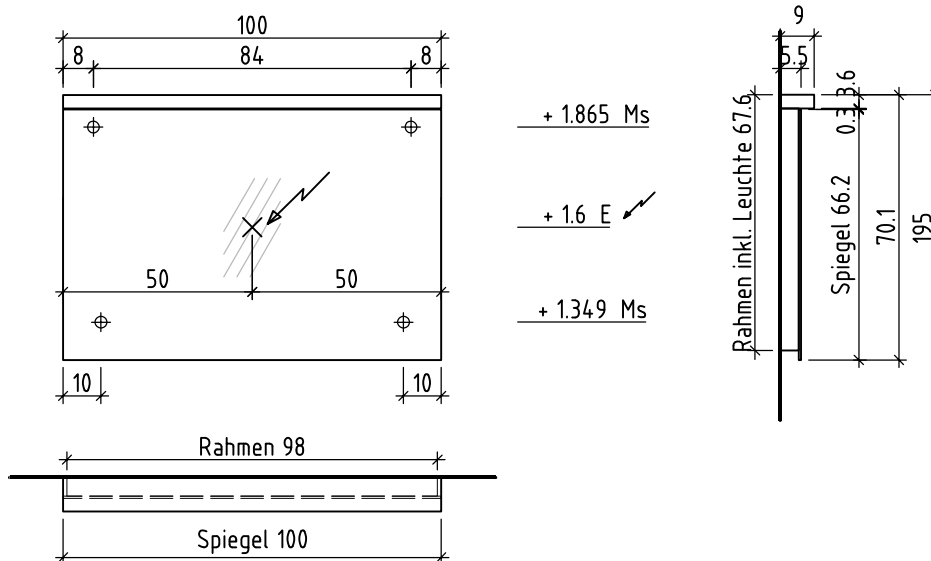

LOOSLI

www.loosli-badmöbel.ch

Sanitär:
Installateur:
Installatore:

Artikel **284546** Ausgabe
Article **284546** Edition **1-2020**
Articolo **284546** Edizione

Objekt:
Chantier:
Cantiere:

Spiegelwand Vanity-Line
Panneau miroir Vanity-Line
Pannello a specchio Vanity-Line

Auftrag:
Commande:
Ordinazione:

Copyright by: Loosli Badmöbel AG Tel. 062/ 957 10 40
Gewerbstrasse Fax 062/ 957 10 38
CH-4954 Wyssachen BE www.loosli-badmöbel.ch

Farbe:
Couleur:
Colore:

Griff/Griffleiste:
Poignée/Profile de poignée:
Maniglia/Profilo di maniglia:

Bemerkungen / Remarques / Notizie

Gut zur Ausführung / Bon pour exécution / Approvare

Datum:

Unterschrift:

Date:

Signature:

Data:

Firma:

Die Massangaben in Zentimeter und Meter verstehen sich unter Vorbehalt der Werkstoleranzen, eventuell späterer Änderungen sowie weiterer Montagemöglichkeiten. Die Haftung für Folgen fehlerhafter oder unvollständiger Massangaben ist ausgeschlossen (Art. 100 OR).

Les dimensions en centimètre et mètre s'entendent sous réserve des tolérances d'usine, d'éventuelles modifications ultérieures, de même que de nouvelles possibilités de montage. La responsabilité ne peut être engagée en cas de cotes manquantes ou erronées (CD art. 100).

Le dimensioni in centimetro e metro s'intendono fatte salve le tolleranze di fabbricazione, le eventuali modifiche successive e le ulteriori alternative di montaggio. Si declina qualsiasi responsabilità per le conseguenze legate a dimensioni errate o incomplete (art. 100 CO).