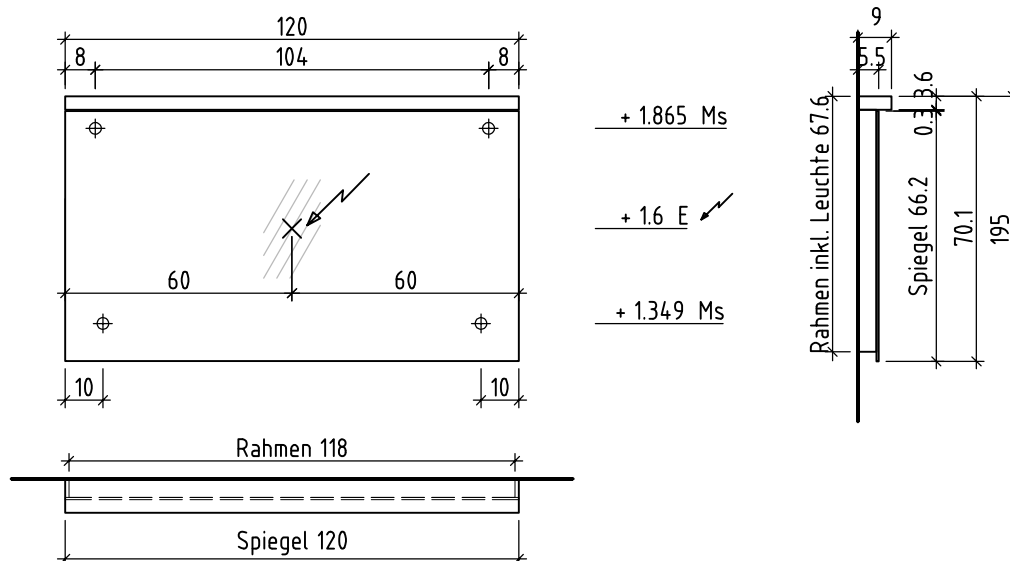

LOOSLI

www.loosli-badmoebel.ch

Sanitär: Installateur: Installatore:	Artikel Article Articolo	284547	Ausgabe Edition Edizione	1-2020
Objekt: Chantier: Cantiere:	Spiegelwand Vanity-Line Panneau miroir Vanity-Line Pannello a specchio Vanity-Line			
Auftrag: Commande: Ordinazione:	Copyright by: Loosli Badmöbel AG Gewerbstrasse CH-4954 Wyssachen BE	Tel. 062/ 957 10 40 Fax 062/ 957 10 38 www.loosli-badmoebel.ch		
Farbe: Couleur: Colore:	Griff/Griffleiste: Poignée/Profile de poignée: Maniglia/Profilo di maniglia:			

Bemerkungen / Remarques / Notizie	Gut zur Ausführung / Bon pour exécution / Approvare Datum: Unterschrift: Date: Signature: Data: Firma:
-----------------------------------	---

Die Massangaben in Zentimeter und Meter verstehen sich unter Vorbehalt der Werkstoleranzen, eventuell späterer Änderungen sowie weiterer Montagemöglichkeiten. Die Haftung für Folgen fehlerhafter oder unvollständiger Massangaben ist ausgeschlossen (Art. 100 OR).

Les dimensions en centimètre et mètre s'entendent sous réserve des tolérances d'usine, d'éventuelles modifications ultérieures, de même que de nouvelles possibilités de montage. La responsabilité ne peut être engagée en cas de cotes manquantes ou erronées (CD art. 100).

Le dimensioni in centimetro e metro s'intendono fatte salve le tolleranze di fabbricazione, le eventuali modifiche successive e le ulteriori alternative di montaggio. Si declina qualsiasi responsabilità per le conseguenze legate a dimensioni errate o incomplete (art. 100 CO).