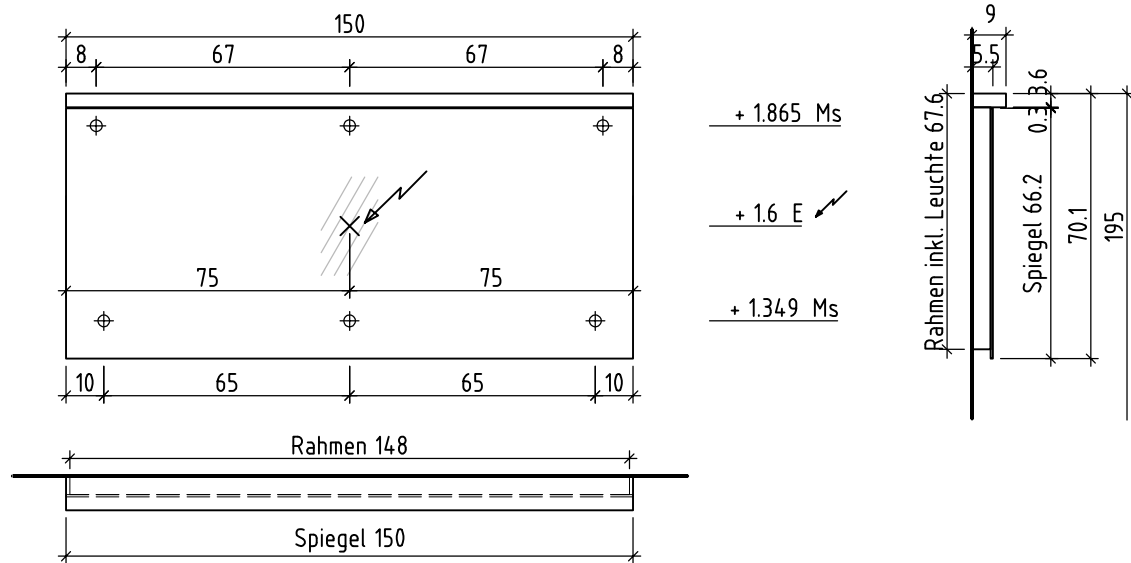

LOOSLI

www.loosli-badmöbel.ch

Artikel 284549 Ausgabe 1-2020
Article Article Edition
Articolo Articolo Edizione

Objekt: Spiegelwand Vanity-Line
Chantier: Panneau miroir Vanity-Line
Cantiere: Pannello a specchio Vanity-Line

Auftrag: Copyright by: Loosli Badmöbel AG Tel. 062/ 957 10 40
Commande: Gewerbestrasse Fax 062/ 957 10 38
Ordinazione: CH-4954 Wyssachen BE www.loosli-badmöbel.ch

Farbe: Griff/Griffleiste:
Couleur: Poignée/Profile de poignée:
Colore: Maniglia/Profilo di maniglia:

Bemerkungen / Remarques / Notizie

Gut zur Ausführung / Bon pour exécution / Approvare

Datum:

Unterschrift:

Date:

Signature:

Data:

Firma:

Die Massangaben in Zentimeter und Meter verstehen sich unter Vorbehalt der Werkstoleranzen, eventuell späterer Änderungen sowie weiterer Montagemöglichkeiten. Die Haftung für Folgen fehlerhafter oder unvollständiger Massangaben ist ausgeschlossen (Art. 100 OR).

Les dimensions en centimètre et mètre s'entendent sous réserve des tolérances d'usine, d'éventuelles modifications ultérieures, de même que de nouvelles possibilités de montage. La responsabilité ne peut être engagée en cas de cotes manquantes ou erronées (CD art. 100).

Le dimensioni in centimetro e metro s'intendono fatte salve le tolleranze di fabbricazione, le eventuali modifiche successive e le ulteriori alternative di montaggio. Si declina qualsiasi responsabilità per le conseguenze legate a dimensioni errate o incomplete (art. 100 CO).