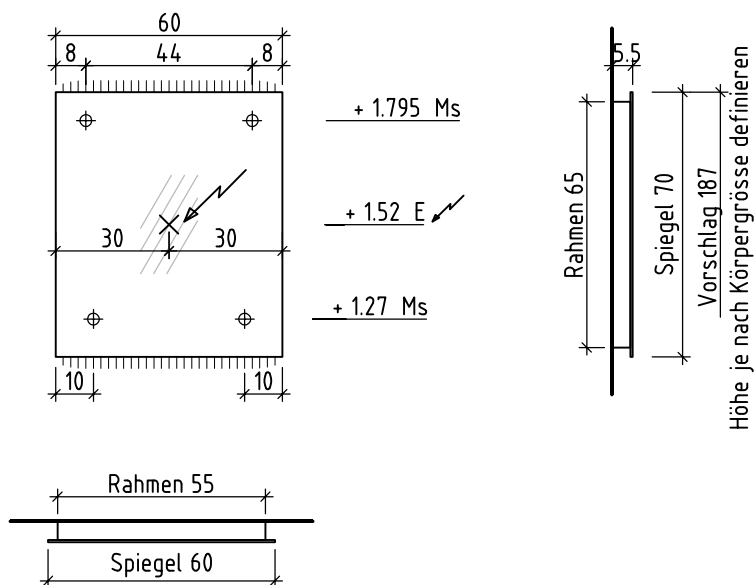

LOOSLI

www.loosli-badmöbel.ch

Sanitär: Installateur: Installatore:	Artikel Article Articolo	284567	Ausgabe Edition Edizione	1-2020
Objekt: Chantier: Cantiere:	Spiegelwand Vanity–Venezia LED Panneau miroir Vanity–Venezia LED Specchio dei pannelli Vanity–Venezia LED			
Auftrag: Commande: Ordinazione:	Copyright by: Loosli Badmöbel AG Gewerbstrasse CH-4954 Wyssachen BE	Tel. 062/ 957 10 40 Fax 062/ 957 10 38 www.loosli-badmöbel.ch		
Farbe: Couleur: Colore:	Griff/Griffleiste: Poignée/Profile de poignée: Maniglia/Profilo di maniglia:			

Die Massangaben in Zentimeter und Meter verstehen sich unter Vorbehalt der Werkstoleranzen, eventuell späterer Änderungen sowie weiterer Montagemöglichkeiten. Die Haftung für Folgen fehlerhafter oder unvollständiger Massangaben ist ausgeschlossen (Art. 100 OR).

Les dimensions en centimètre et mètre s'entendent sous réserve des tolérances d'usine, d'éventuelles modifications ultérieures, de même que de nouvelles possibilités de montage. La responsabilité ne peut être engagée en cas de cotes manquantes ou erronées (CD art. 100).

Le dimensioni in centimetro e metro s'intendono fatte salve le tolleranze di fabbricazione, le eventuali modifiche successive e le ulteriori alternative di montaggio. Si declina qualsiasi responsabilità per le conseguenze legate a dimensioni errate o incomplete (art. 100 CO).