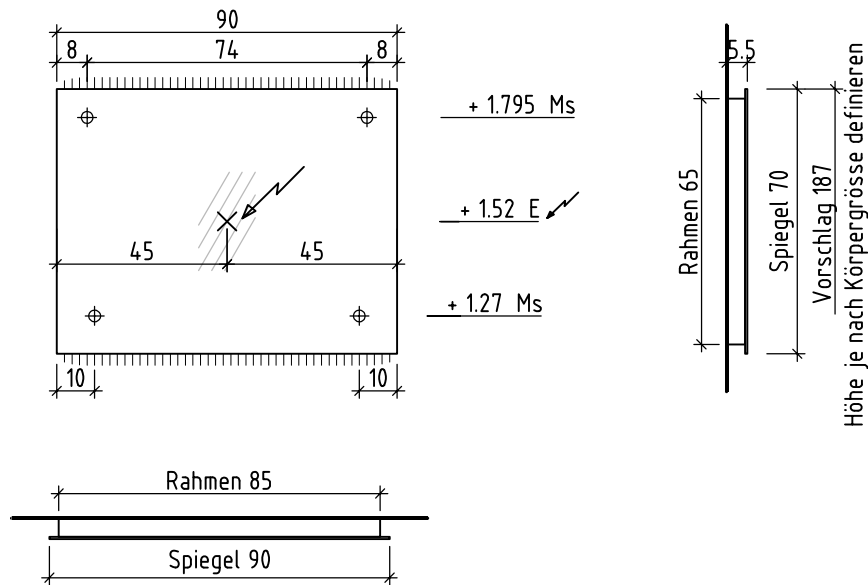

LOOSLI

www.loosli-badmöbel.ch

Artikel
Article **284568**
Articolo

Ausgabe
Edition **1-2020**
Edizione

Objekt:
Chantier:
Cantiere:

Spiegelwand Vanity–Venezia LED
Panneau miroir Vanity–Venezia LED
Specchio dei pannelli Vanity–Venezia LED

Auftrag:
Commande:
Ordinazione:

Copyright by: Loosli Badmöbel AG
Gewerbstrasse
CH-4954 Wyssachen BE

Tel. 062/ 957 10 40
Fax 062/ 957 10 38
www.loosli-badmöbel.ch

Farbe:
Couleur:
Colore:

Griff/Griffleiste:
Poignée/Profile de poignée:
Maniglia/Profilo di maniglia:

Bemerkungen / Remarques / Notizie

Gut zur Ausführung / Bon pour exécution / Approvare

Datum:

Unterschrift:

Date:

Signature:

Data:

Firma:

Die Massangaben in Zentimeter und Meter verstehen sich unter Vorbehalt der Werkstoleranzen, eventuell späterer Änderungen sowie weiterer Montagemöglichkeiten. Die Haftung für Folgen fehlerhafter oder unvollständiger Massangaben ist ausgeschlossen (Art. 100 OR).

Les dimensions en centimètre et mètre s'entendent sous réserve des tolérances d'usine, d'éventuelles modifications ultérieures, de même que de nouvelles possibilités de montage. La responsabilité ne peut être engagée en cas de cotes manquantes ou erronées (CD art. 100).

Le dimensioni in centimetro e metro s'intendono fatte salve le tolleranze di fabbricazione, le eventuali modifiche successive e le ulteriori alternative di montaggio. Si declina qualsiasi responsabilità per le conseguenze legate a dimensioni errate o incomplete (art. 100 CO).