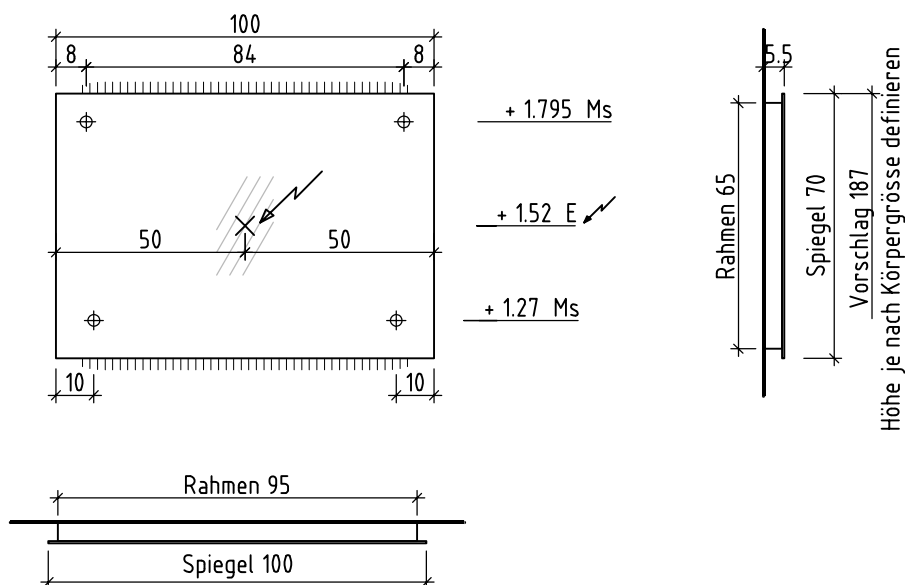

LOOSLI

www.loosli-badmöbel.ch

Sanitär:
Installateur:
Installatore:

Artikel **284569** Ausgabe
Article **284569** Edition **1-2020**
Articolo **284569** Edizione

Objekt:
Chantier:
Cantiere:

Spiegelwand Vanity–Venezia LED
Panneau miroir Vanity–Venezia LED
Specchio dei pannelli Vanity–Venezia LED

Auftrag:
Commande:
Ordinazione:

Copyright by: Loosli Badmöbel AG
Gewerbstrasse
CH-4954 Wyssachen BE
Tel. 062/ 957 10 40
Fax 062/ 957 10 38
www.loosli-badmöbel.ch

Farbe:
Couleur:
Colore:

Griff/Griffleiste:
Poignée/Profile de poignée:
Maniglia/Profilo di maniglia:

Bemerkungen / Remarques / Notizie

Gut zur Ausführung / Bon pour exécution / Approvare
Datum: _____ Unterschrift:
Date: _____ Signature:
Data: _____ Firma:

Die Massangaben in Zentimeter und Meter verstehen sich unter Vorbehalt der Werkstoleranzen, eventuell späterer Änderungen sowie weiterer Montagemöglichkeiten. Die Haftung für Folgen fehlerhafter oder unvollständiger Massangaben ist ausgeschlossen (Art. 100 OR).

Les dimensions en centimètre et mètre s'entendent sous réserve des tolérances d'usine, d'éventuelles modifications ultérieures, de même que de nouvelles possibilités de montage. La responsabilité ne peut être engagée en cas de cotes manquantes ou erronées (CD art. 100).

Le dimensioni in centimetro e metro s'intendono fatte salve le tolleranze di fabbricazione, le eventuali modifiche successive e le ulteriori alternative di montaggio. Si declina qualsiasi responsabilità per le conseguenze legate a dimensioni errate o incomplete (art. 100 CO).