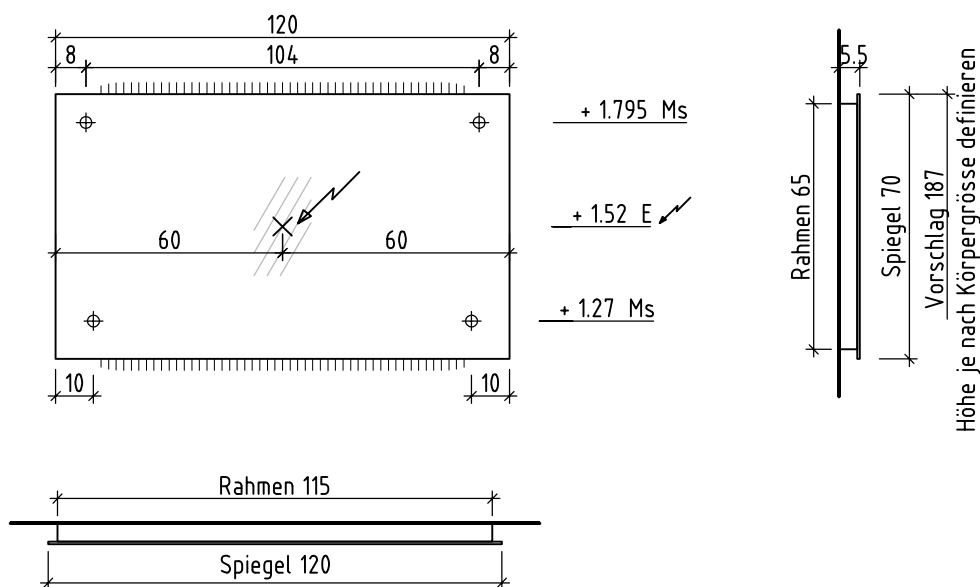

# LOOSLI

www.loosli-badmöbel.ch

Artikel 284570 Ausgabe 1-2020  
Article Edition  
Articolo Edizione

Objekt: Spiegelwand Vanity–Venezia LED  
Chantier: Panneau miroir Vanity–Venezia LED  
Cantiere: Specchio dei pannelli Vanity–Venezia LED

Gut zur Ausführung / Bon pour exécution / Approvare  
Datum: Unterschrift:  
Date: Signature:  
Data: Firma:

Bemerkungen / Remarques / Notizie

Die Massangaben in Zentimeter und Meter verstehen sich unter Vorbehalt der Werkstoleranzen, eventuell späterer Änderungen sowie weiterer Montagemöglichkeiten. Die Haftung für Folgen fehlerhafter oder unvollständiger Massangaben ist ausgeschlossen (Art. 100 OR).

Les dimensions en centimètre et mètre s'entendent sous réserve des tolérances d'usine, d'éventuelles modifications ultérieures, de même que de nouvelles possibilités de montage. La responsabilité ne peut être engagée en cas de cotes manquantes ou erronées (CD art. 100).

Le dimensioni in centimetro e metro s'intendono fatte salve le tolleranze di fabbricazione, le eventuali modifiche successive e le ulteriori alternative di montaggio. Si declina qualsiasi responsabilità per le conseguenze legate a dimensioni errate o incomplete (art. 100 CO).