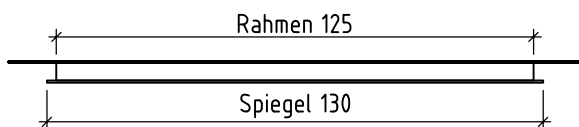

Bemerkungen / Remarques / Notizie

Gut zur Ausführung / Bon pour exécution / Approvare

Datum:

Unterschrift:

Date:

Signature:

Data:

Firma:

Die Massangaben in Zentimeter und Meter verstehen sich unter Vorbehalt der Werkstoleranzen, eventuell späterer Änderungen sowie weiterer Montagemöglichkeiten. Die Haftung für Folgen fehlerhafter oder unvollständiger Massangaben ist ausgeschlossen (Art. 100 OR).

Les dimensions en centimètre et mètre s'entendent sous réserve des tolérances d'usine, d'éventuelles modifications ultérieures, de même que de nouvelles possibilités de montage. La responsabilité ne peut être engagée en cas de cotes manquantes ou erronées (CD art. 100).

Le dimensioni in centimetro e metro s'intendono fatte salve le tolleranze di fabbricazione, le eventuali modifiche successive e le ulteriori alternative di montaggio. Si declina qualsiasi responsabilità per le conseguenze legate a dimensioni errate o incomplete (art. 100 CO).