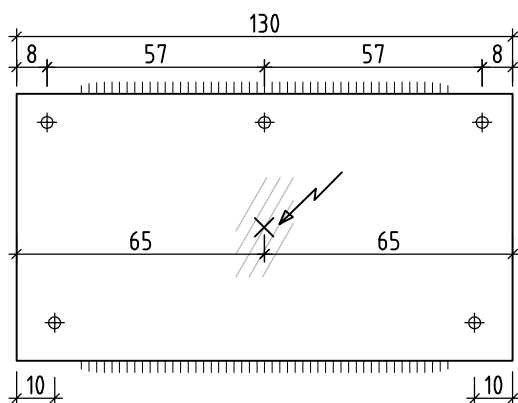

LOOSLI

www.loosli-badmoebel.ch

Artikel 284571 Ausgabe 1-2020
Article Article Edition
Articolo Articolone Edizione

Spiegelwand Vanity–Venezia LED
Panneau miroir Vanity–Venezia LED
Specchio dei pannelli Vanity–Venezia LED

Copyright by: Loosli Badmöbel AG Tel. 062/ 957 10 40
Gewerbstrasse Fax 062/ 957 10 38
CH-4954 Wyssachen BE www.loosli-badmoebel.ch

Griff/Griffleiste:
Poignée/Profile de poignée:
Maniglia/Profilo di maniglia:

+ 1.795 Ms

+ 1.52 E

+ 1.27 Ms