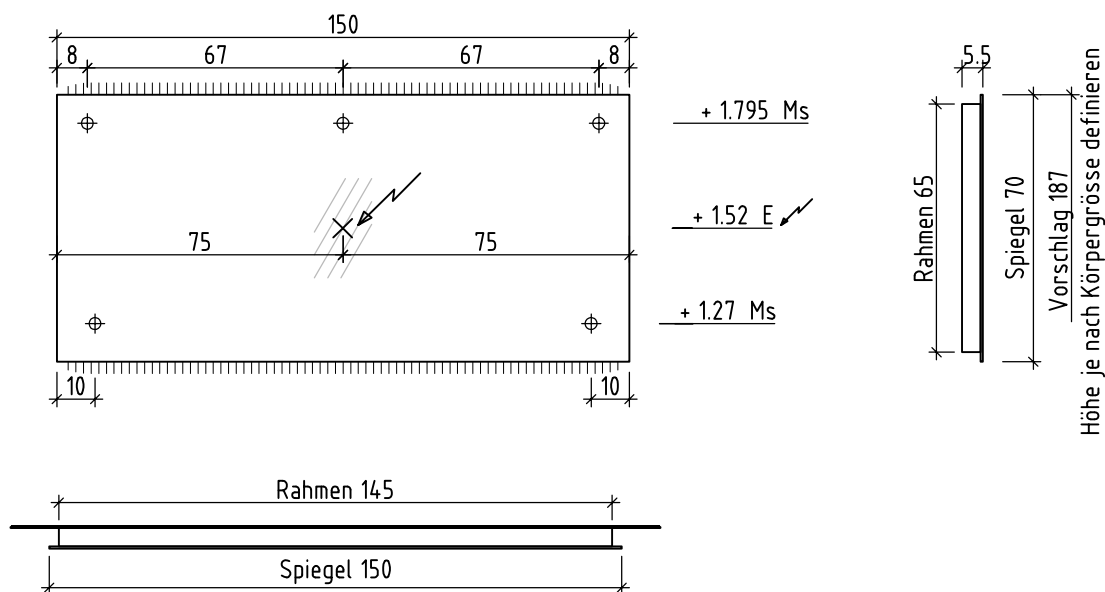

LOOSLI

www.loosli-badmöbel.ch

Artikel **284572** Ausgabe **1-2020**
Article Edition
Articolo Edizione

Sanitär:
Installateur:
Installatore:

Objekt:
Chantier:
Cantiere:

Spiegelwand Vanity–Venezia LED
Panneau miroir Vanity–Venezia LED
Specchio dei pannelli Vanity–Venezia LED

Auftrag:
Commande:
Ordinazione:

Copyright by: Loosli Badmöbel AG Tel. 062/ 957 10 40
Gewerbstrasse Fax 062/ 957 10 38
CH-4954 Wyssachen BE www.loosli-badmöbel.ch

Farbe:
Couleur:
Colore:

Griff/Griffleiste:
Poignée/Profile de poignée:
Maniglia/Profilo di maniglia:

Bemerkungen / Remarques / Notizie

Gut zur Ausführung / Bon pour exécution / Approvare

Datum:
Date:
Data:

Unterschrift:
Signature:
Firma:

Die Massangaben in Zentimeter und Meter verstehen sich unter Vorbehalt der Werkstoleranzen, eventuell späterer Änderungen sowie weiterer Montagemöglichkeiten. Die Haftung für Folgen fehlerhafter oder unvollständiger Massangaben ist ausgeschlossen (Art. 100 OR).

Les dimensions en centimètre et mètre s'entendent sous réserve des tolérances d'usine, d'éventuelles modifications ultérieures, de même que de nouvelles possibilités de montage. La responsabilité ne peut être engagée en cas de cotes manquantes ou erronées (CD art. 100).

Le dimensioni in centimetro e metro s'intendono fatte salve le tolleranze di fabbricazione, le eventuali modifiche successive e le ulteriori alternative di montaggio. Si declina qualsiasi responsabilità per le conseguenze legate a dimensioni errate o incomplete (art. 100 CO).