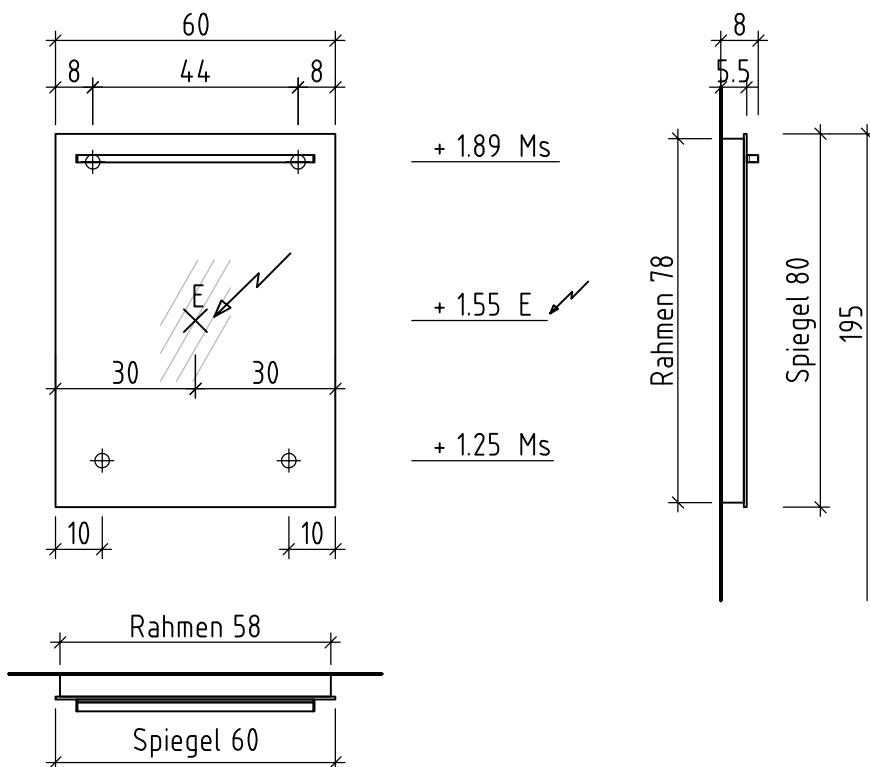

LOOSLI

www.loosli-badmöbel.ch

Artikel
Article **284948**
Articolo

Ausgabe
Edition **1-2020**
Edizione

Sanitär:
Installateur:
Installatore:

Objekt:
Chantier:
Cantiere:

Spiegelwand Vanity-Pasofino
Panneau miroir Vanity-Pasofino
Pannello a specchio Vanity-Pasofino

Bemerkungen / Remarques / Notizie

Gut zur Ausführung / Bon pour exécution / Approvare
Datum: Unterschrift:
Date: Signature:
Data: Firma:

Die Massangaben in Zentimeter und Meter verstehen sich unter Vorbehalt der Werkstoleranzen, eventuell späterer Änderungen sowie weiterer Montagemöglichkeiten. Die Haftung für Folgen fehlerhafter oder unvollständiger Massangaben ist ausgeschlossen (Art. 100 OR).

Les dimensions en centimètre et mètre s'entendent sous réserve des tolérances d'usine, d'éventuelles modifications ultérieures, de même que de nouvelles possibilités de montage. La responsabilité ne peut être engagée en cas de cotes manquantes ou erronées (CD art. 100).

Le dimensioni in centimetro e metro s'intendono fatte salve le tolleranze di fabbricazione, le eventuali modifiche successive e le ulteriori alternative di montaggio. Si declina qualsiasi responsabilità per le conseguenze legate a dimensioni errate o incomplete (art. 100 CO).