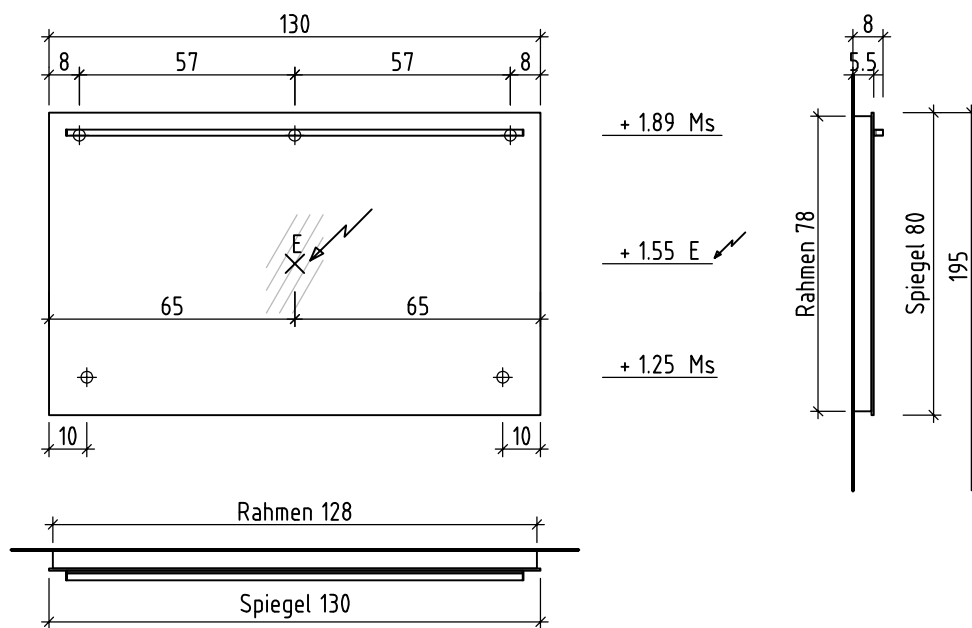

LOOSLI

www.loosli-badmöbel.ch

Artikel
Article
Articolo

284952

Ausgabe
Edition
Edizione

1-2020

Objekt:
Chantier:
Cantiere:

Spiegelwand Vanity-Pasofino
Panneau miroir Vanity-Pasofino
Pannello a specchio Vanity-Pasofino

Auftrag:
Commande:
Ordinazione:

Copyright by: Loosli Badmöbel AG
Gewerbstrasse
CH-4954 Wyssachen BE

Tel. 062/ 957 10 40
Fax 062/ 957 10 38
www.loosli-badmöbel.ch

Farbe:
Couleur:
Colore:

Griff/Griffleiste:
Poignée/Profile de poignée:
Maniglia/Profilo di maniglia:

Bemerkungen / Remarques / Notizie

Gut zur Ausführung / Bon pour exécution / Approvare
Datum: _____ Unterschrift: _____
Date: _____ Signature: _____
Data: _____ Firma: _____

Die Massangaben in Zentimeter und Meter verstehen sich unter Vorbehalt der Werkstoleranzen, eventuell späterer Änderungen sowie weiterer Montagemöglichkeiten. Die Haftung für Folgen fehlerhafter oder unvollständiger Massangaben ist ausgeschlossen (Art. 100 OR).

Les dimensions en centimètre et mètre s'entendent sous réserve des tolérances d'usine, d'éventuelles modifications ultérieures, de même que de nouvelles possibilités de montage. La responsabilité ne peut être engagée en cas de cotes manquantes ou erronées (CD art. 100).

Le dimensioni in centimetro e metro s'intendono fatte salve le tolleranze di fabbricazione, le eventuali modifiche successive e le ulteriori alternative di montaggio. Si declina qualsiasi responsabilità per le conseguenze legate a dimensioni errate o incomplete (art. 100 CO).