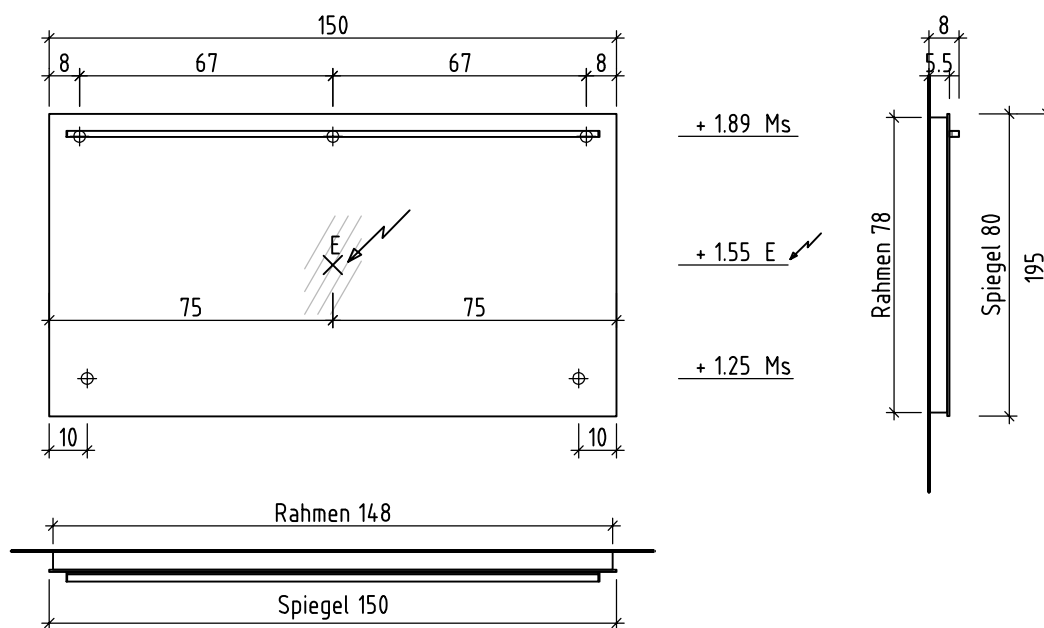

LOOSLI

www.loosli-badmöbel.ch

Artikel
Article **284953**
Articolo

Ausgabe
Edition **1-2020**
Edizione

Objekt:
Chantier:
Cantiere:

Spiegelwand Vanity–Pasofino
Panneau miroir Vanity–Pasofino
Pannello a specchio Vanity–Pasofino

Auftrag:
Commande:
Ordinazione:

Copyright by: Loosli Badmöbel AG
Gewerbstrasse
CH-4954 Wyssachen BE

Tel. 062/ 957 10 40
Fax 062/ 957 10 38
www.loosli-badmöbel.ch

Farbe:
Couleur:
Colore:

Griff/Griffleiste:
Poignée/Profile de poignée:
Maniglia/Profilo di maniglia:

Bemerkungen / Remarques / Notizie

Gut zur Ausführung / Bon pour exécution / Approvare

Datum:

Unterschrift:

Date:

Signature:

Data:

Firma:

Die Massangaben in Zentimeter und Meter verstehen sich unter Vorbehalt der Werkstoleranzen, eventuell späterer Änderungen sowie weiterer Montagemöglichkeiten. Die Haftung für Folgen fehlerhafter oder unvollständiger Massangaben ist ausgeschlossen (Art. 100 OR).

Les dimensions en centimètre et mètre s'entendent sous réserve des tolérances d'usine, d'éventuelles modifications ultérieures, de même que de nouvelles possibilités de montage. La responsabilité ne peut être engagée en cas de cotes manquantes ou erronées (CD art. 100).

Le dimensioni in centimetro e metro s'intendono fatte salve le tolleranze di fabbricazione, le eventuali modifiche successive e le ulteriori alternative di montaggio. Si declina qualsiasi responsabilità per le conseguenze legate a dimensioni errate o incomplete (art. 100 CO).