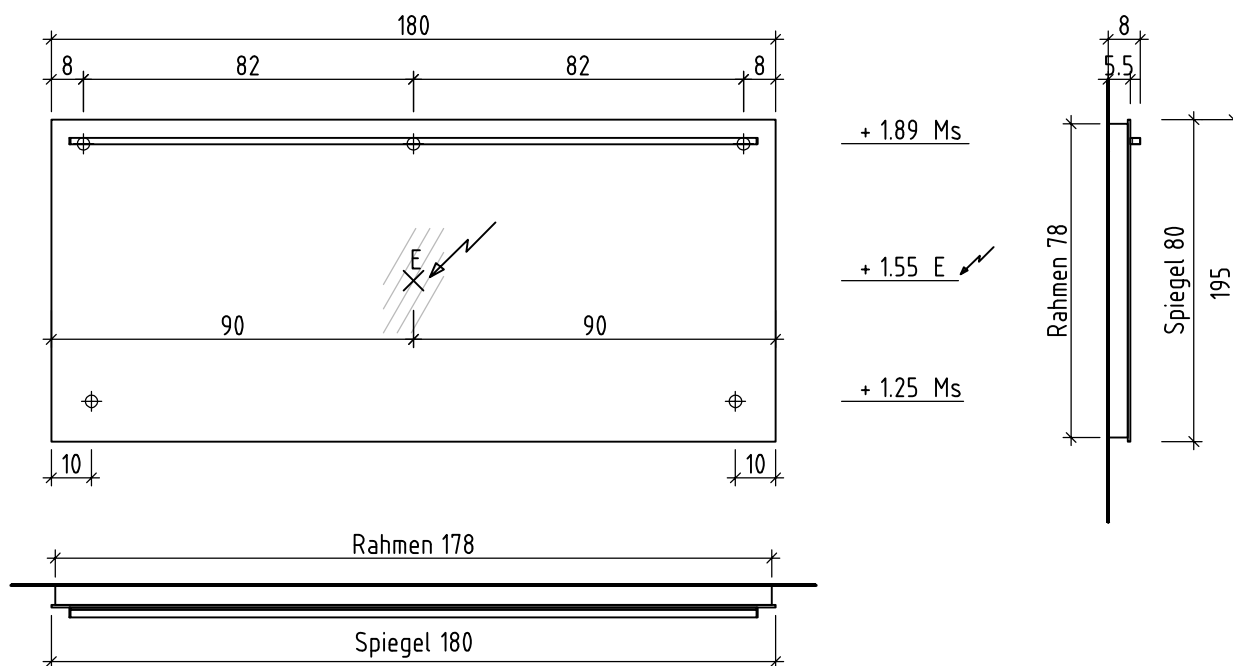

LOOSLI

www.loosli-badmöbel.ch

Sanitär: Installateur: Installatore:	Artikel Article Articolo	284954	Ausgabe Edition Edizione	1-2020
Objekt: Chantier: Cantiere:	Spiegelwand Vanity-Pasofino Panneau miroir Vanity-Pasofino Pannello a specchio Vanity-Pasofino			
Auftrag: Commande: Ordinazione:	Copyright by: Loosli Badmöbel AG Gewerbstrasse CH-4954 Wyssachen BE	Tel. 062/ 957 10 40 Fax 062/ 957 10 38 www.loosli-badmöbel.ch		
Farbe: Couleur: Colore:	Griff/Griffleiste: Poignée/Profile de poignée: Maniglia/Profilo di maniglia:			

Die Massangaben in Zentimeter und Meter verstehen sich unter Vorbehalt der Werkstoleranzen, eventuell späterer Änderungen sowie weiterer Montagemöglichkeiten. Die Haftung für Folgen fehlerhafter oder unvollständiger Massangaben ist ausgeschlossen (Art. 100 OR).

Les dimensions en centimètre et mètre s'entendent sous réserve des tolérances d'usine, d'éventuelles modifications ultérieures, de même que de nouvelles possibilités de montage. La responsabilité ne peut être engagée en cas de cotes manquantes ou erronées (CD art. 100).

Le dimensioni in centimetro e metro s'intendono fatte salve le tolleranze di fabbricazione, le eventuali modifiche successive e le ulteriori alternative di montaggio. Si declina qualsiasi responsabilità per le conseguenze legate a dimensioni errate o incomplete (art. 100 CO).