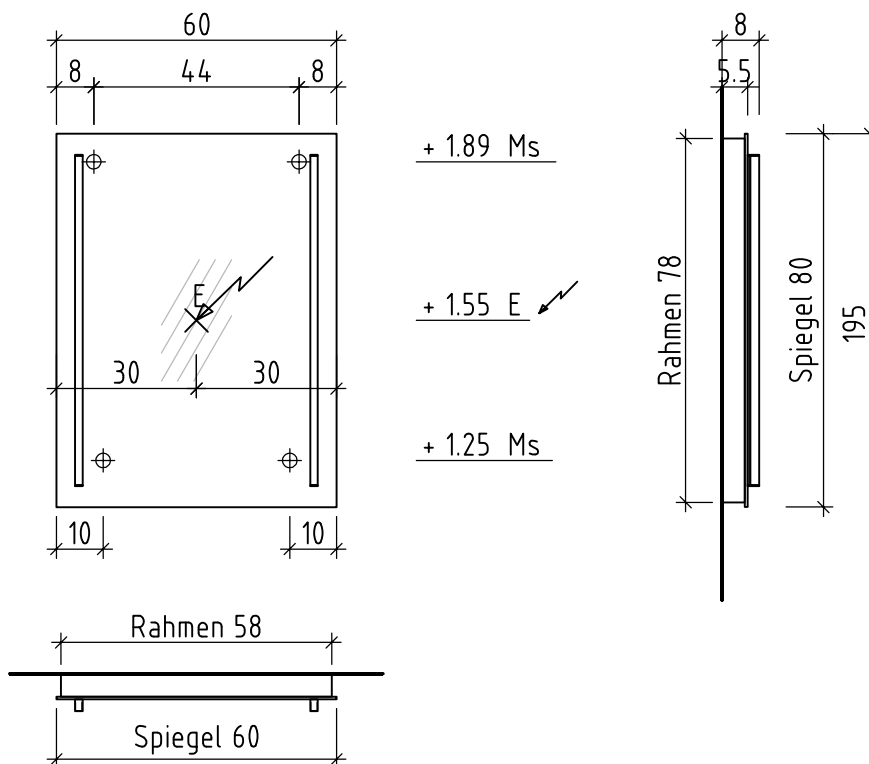

LOOSLI

www.loosli-badmöbel.ch

Artikel 284955 Ausgabe 1-2020
Article Article Edition
Articolo Articolo Edizione

Spiegelwand Vanity-Pasofino
Panneau miroir Vanity-Pasofino
Pannello a specchio Vanity-Pasofino

Gut zur Ausführung / Bon pour exécution / Approvare
Datum: Unterschrift:
Date: Signature:
Data: Firma:

Die Massangaben in Zentimeter und Meter verstehen sich unter Vorbehalt der Werkstoleranzen, eventuell späterer Änderungen sowie weiterer Montagemöglichkeiten. Die Haftung für Folgen fehlerhafter oder unvollständiger Massangaben ist ausgeschlossen (Art. 100 OR).

Les dimensions en centimètre et mètre s'entendent sous réserve des tolérances d'usine, d'éventuelles modifications ultérieures, de même que de nouvelles possibilités de montage. La responsabilité ne peut être engagée en cas de cotes manquantes ou erronées (CD art. 100).

Le dimensioni in centimetro e metro s'intendono fatte salve le tolleranze di fabbricazione, le eventuali modifiche successive e le ulteriori alternative di montaggio. Si declina qualsiasi responsabilità per le conseguenze legate a dimensioni errate o incomplete (art. 100 CO).