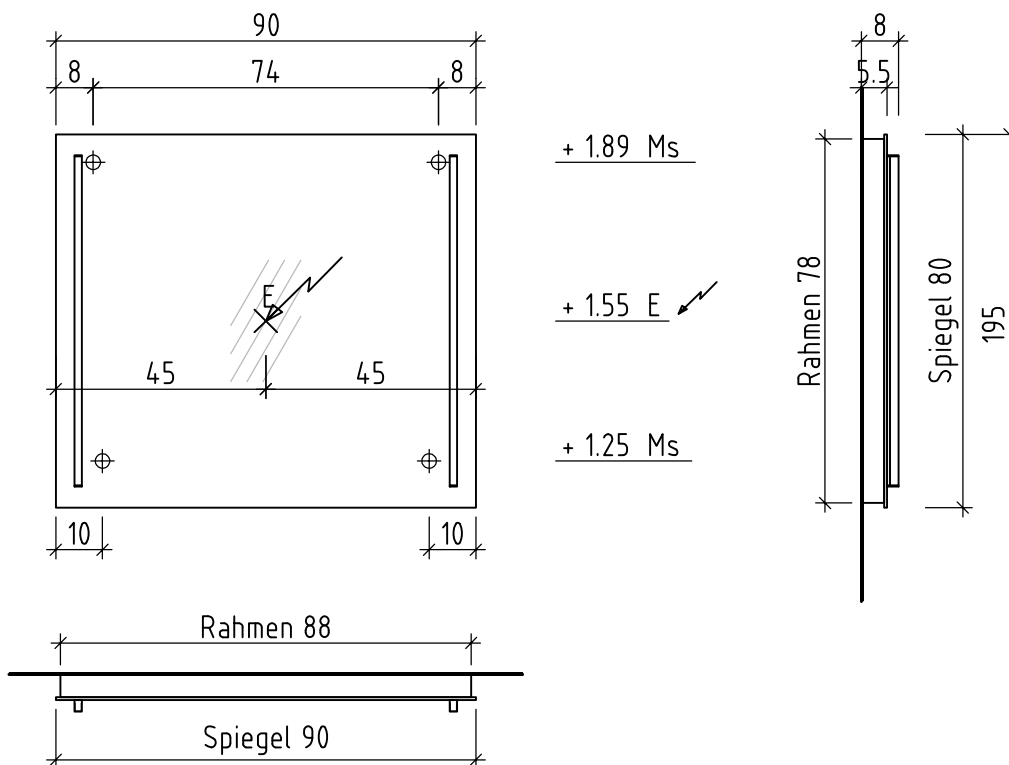

LOOSLI

www.loosli-badmöbel.ch

Artikel 284956 Ausgabe 1-2020
Article Article Edition
Articolo Articolo Edizione

Spiegelwand Vanity-Pasofino
Panneau miroir Vanity-Pasofino
Pannello a specchio Vanity-Pasofino

Copyright by: Loosli Badmöbel AG Tel. 062/ 957 10 40
Gewerbstrasse Fax 062/ 957 10 38
CH-4954 Wyssachen BE www.loosli-badmöbel.ch

Griff/Griffleiste:
Poignée/Profile de poignée:
Maniglia/Profilo di maniglia:

Gut zur Ausführung / Bon pour exécution / Approvare
Datum: Unterschrift:
Date: Signature:
Data: Firma:

Les dimensions en centimètre et mètre s'entendent sous réserve des tolérances d'usine, d'éventuelles modifications ultérieures, de même que de nouvelles possibilités de montage. La responsabilité ne peut être engagée en cas de cotes manquantes ou erronées (CD art. 100).

Le dimensioni in centimetro e metro s'intendono fatte salve le tolleranze di fabbricazione, le eventuali modifiche successive e le ulteriori alternative di montaggio. Si declina qualsiasi responsabilità per le conseguenze legate a dimensioni errate o incomplete (art. 100 CO).