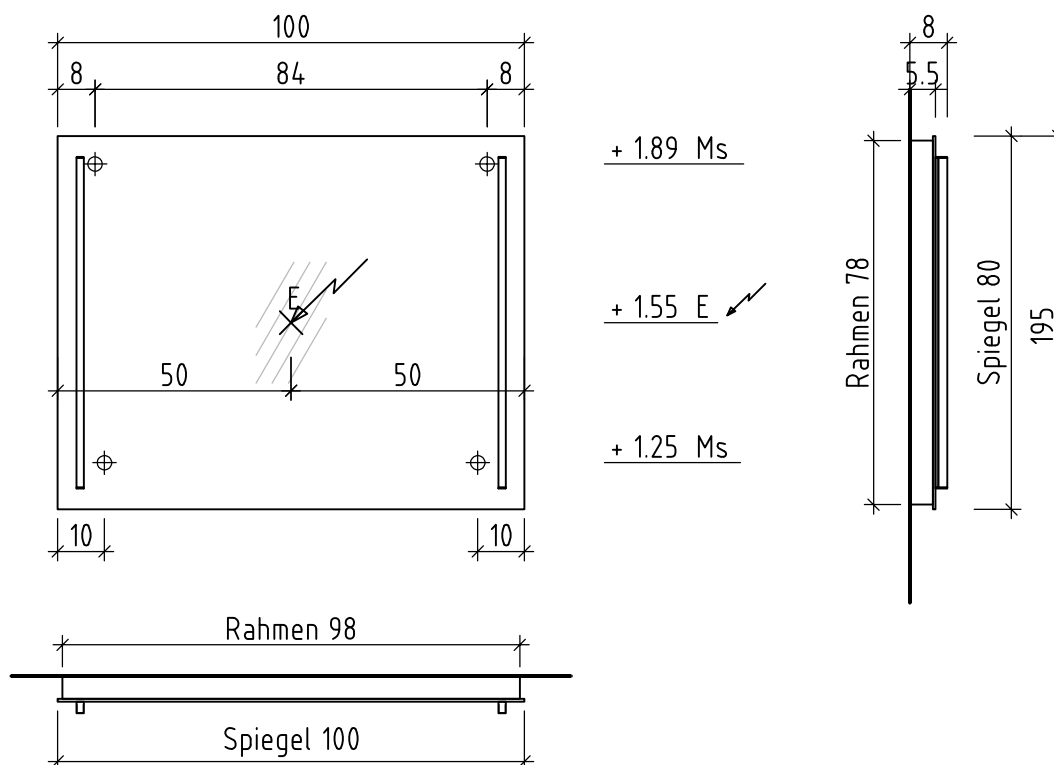

LOOSLI

www.loosli-badmöbel.ch

Artikel 284957 Ausgabe 1-2020
Article Article Edition
Articolo Articolo Edizione

Spiegelwand Vanity-Pasofino
Panneau miroir Vanity-Pasofino
Pannello a specchio Vanity-Pasofino

Copyright by: Loosli Badmöbel AG Tel. 062/ 957 10 40
Gewerbstrasse Fax 062/ 957 10 38
CH-4954 Wyssachen BE www.loosli-badmöbel.ch

Griff/Griffleiste:
Poignée/Profile de poignée:
Maniglia/Profilo di maniglia:

Bemerkungen / Remarques / Notizie

Gut zur Ausführung / Bon pour exécution / Approvare
Datum: Unterschrift:
Date: Signature:
Data: Firma:

Die Massangaben in Zentimeter und Meter verstehen sich unter Vorbehalt der Werkstoleranzen, eventuell späterer Änderungen sowie weiterer Montagemöglichkeiten. Die Haftung für Folgen fehlerhafter oder unvollständiger Massangaben ist ausgeschlossen (Art. 100 OR).

Les dimensions en centimètre et mètre s'entendent sous réserve des tolérances d'usine, d'éventuelles modifications ultérieures, de même que de nouvelles possibilités de montage. La responsabilité ne peut être engagée en cas de cotes manquantes ou erronées (CD art. 100).

Le dimensioni in centimetro e metro s'intendono fatte salve le tolleranze di fabbricazione, le eventuali modifiche successive e le ulteriori alternative di montaggio. Si declina qualsiasi responsabilità per le conseguenze legate a dimensioni errate o incomplete (art. 100 CO).